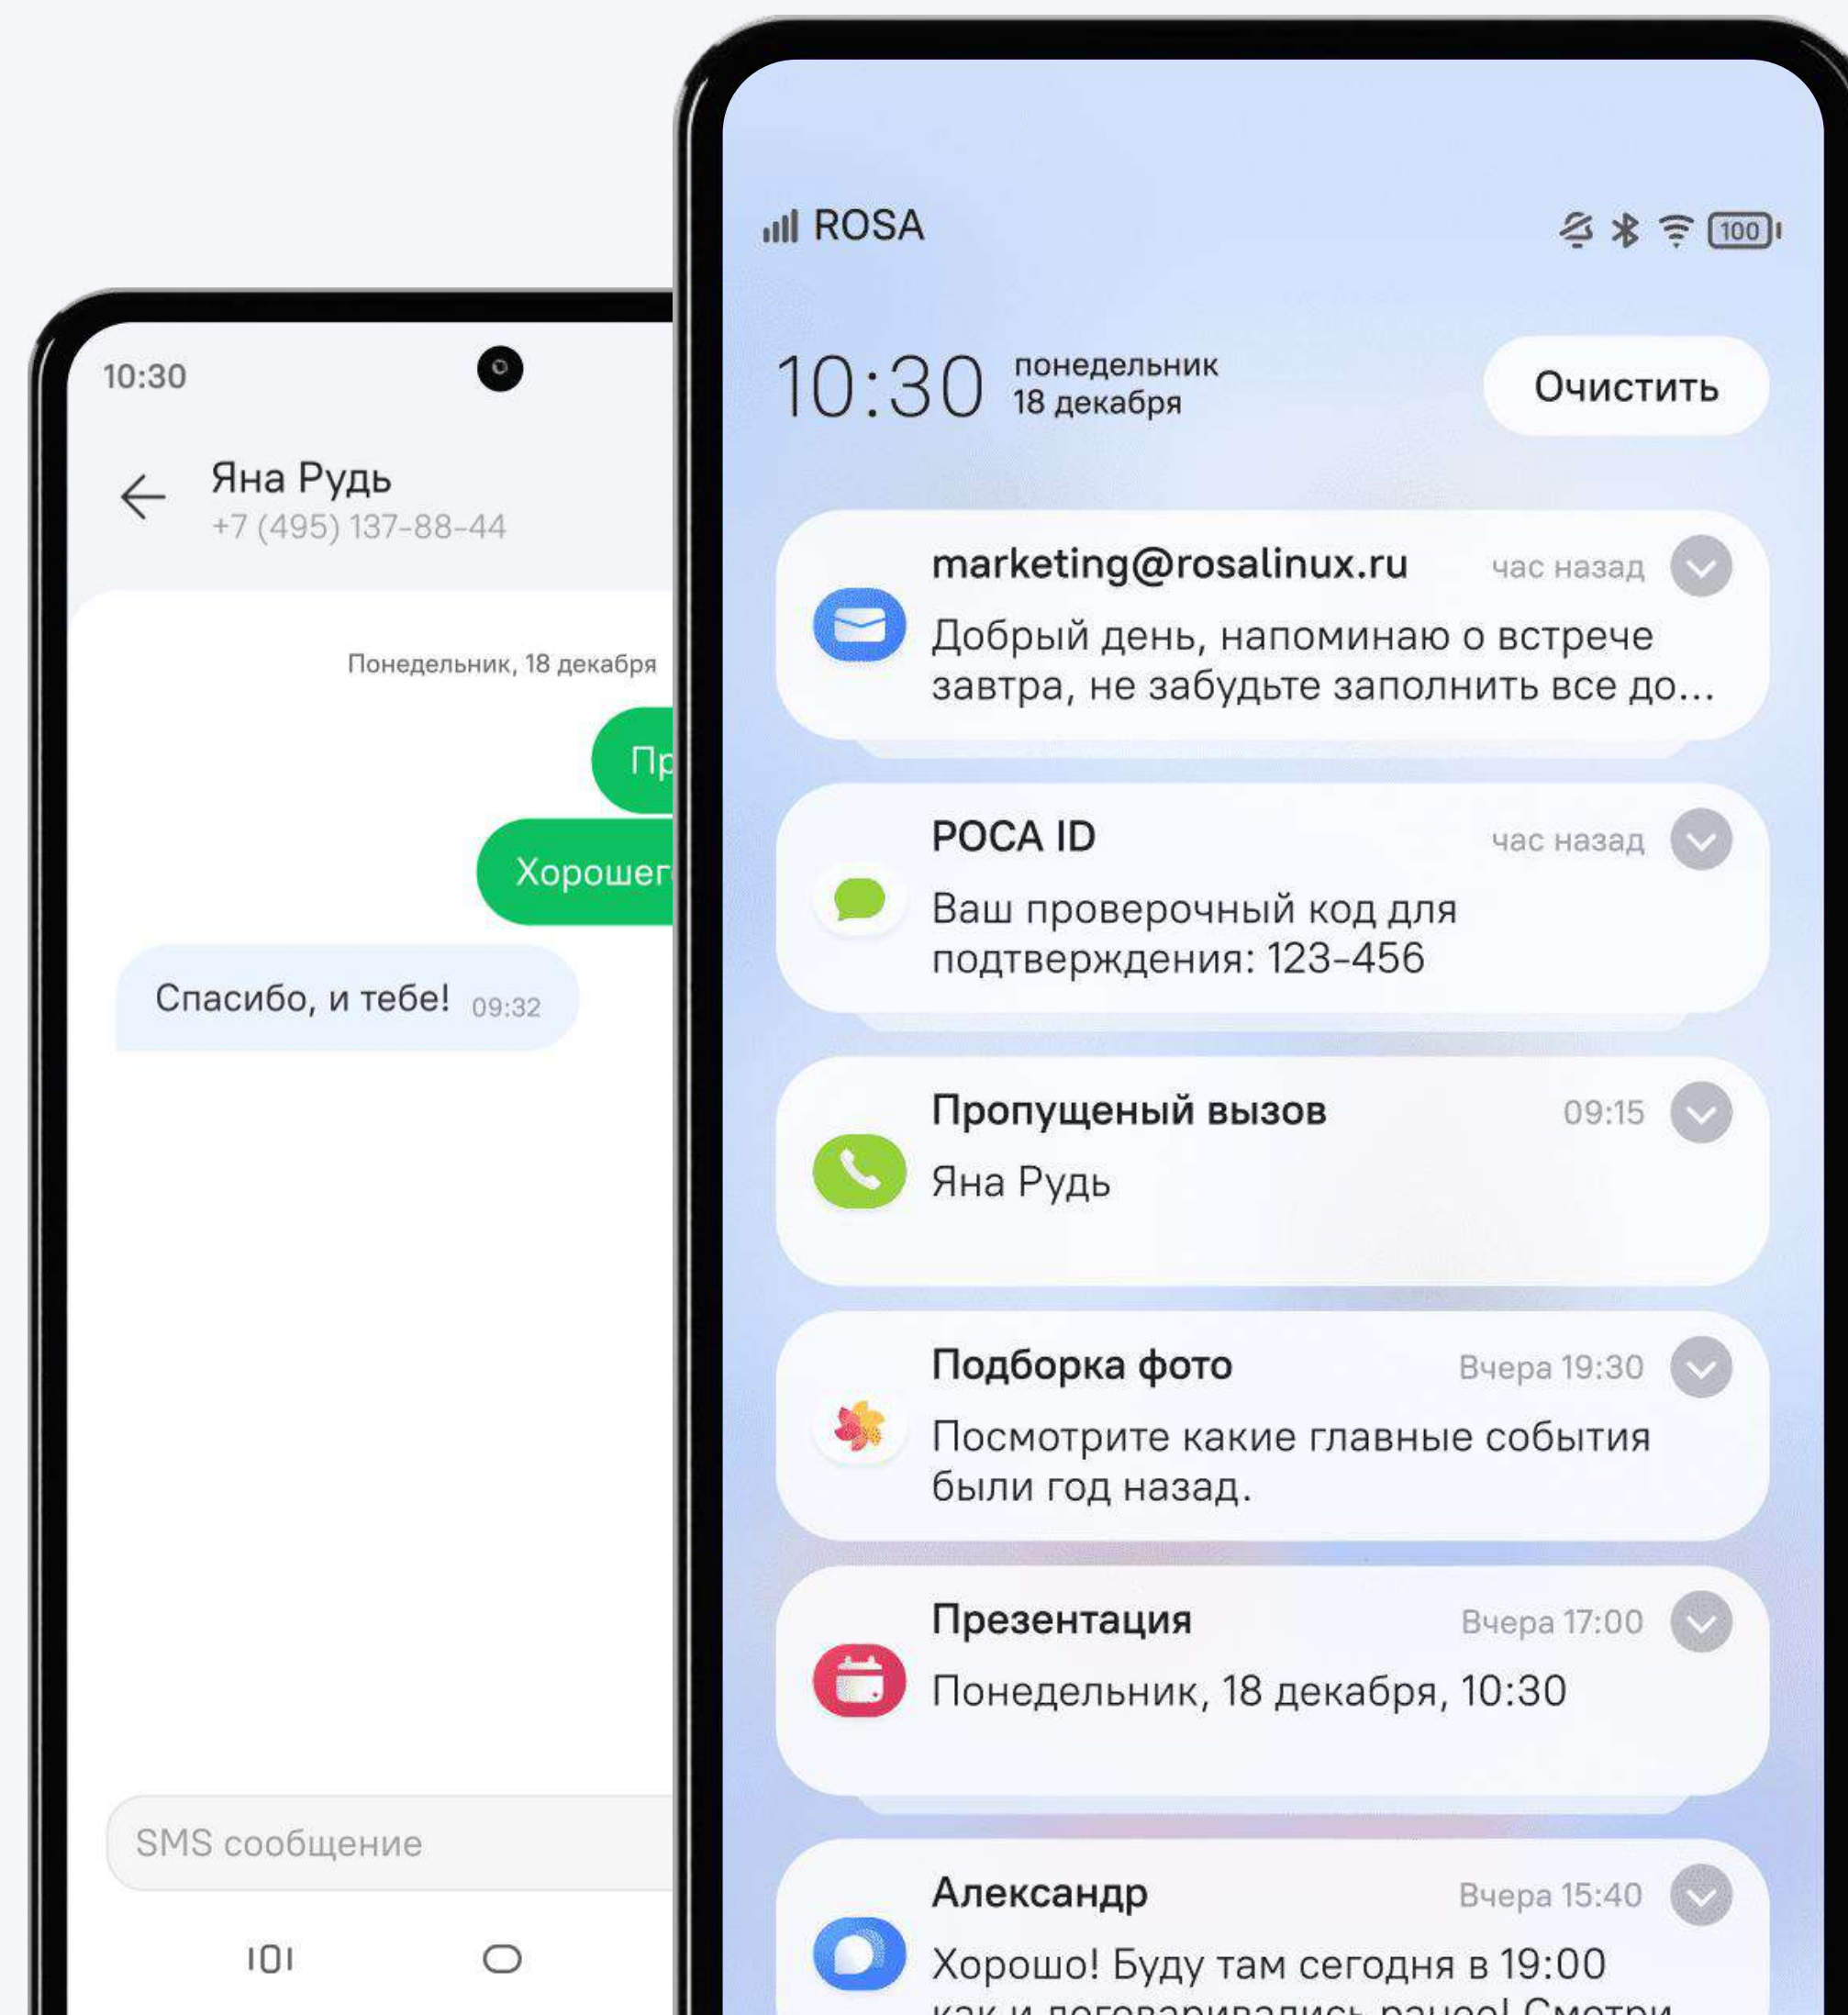

РОСА Уведомления

Все важные оповещения появляются сразу на экранах мобильных устройств