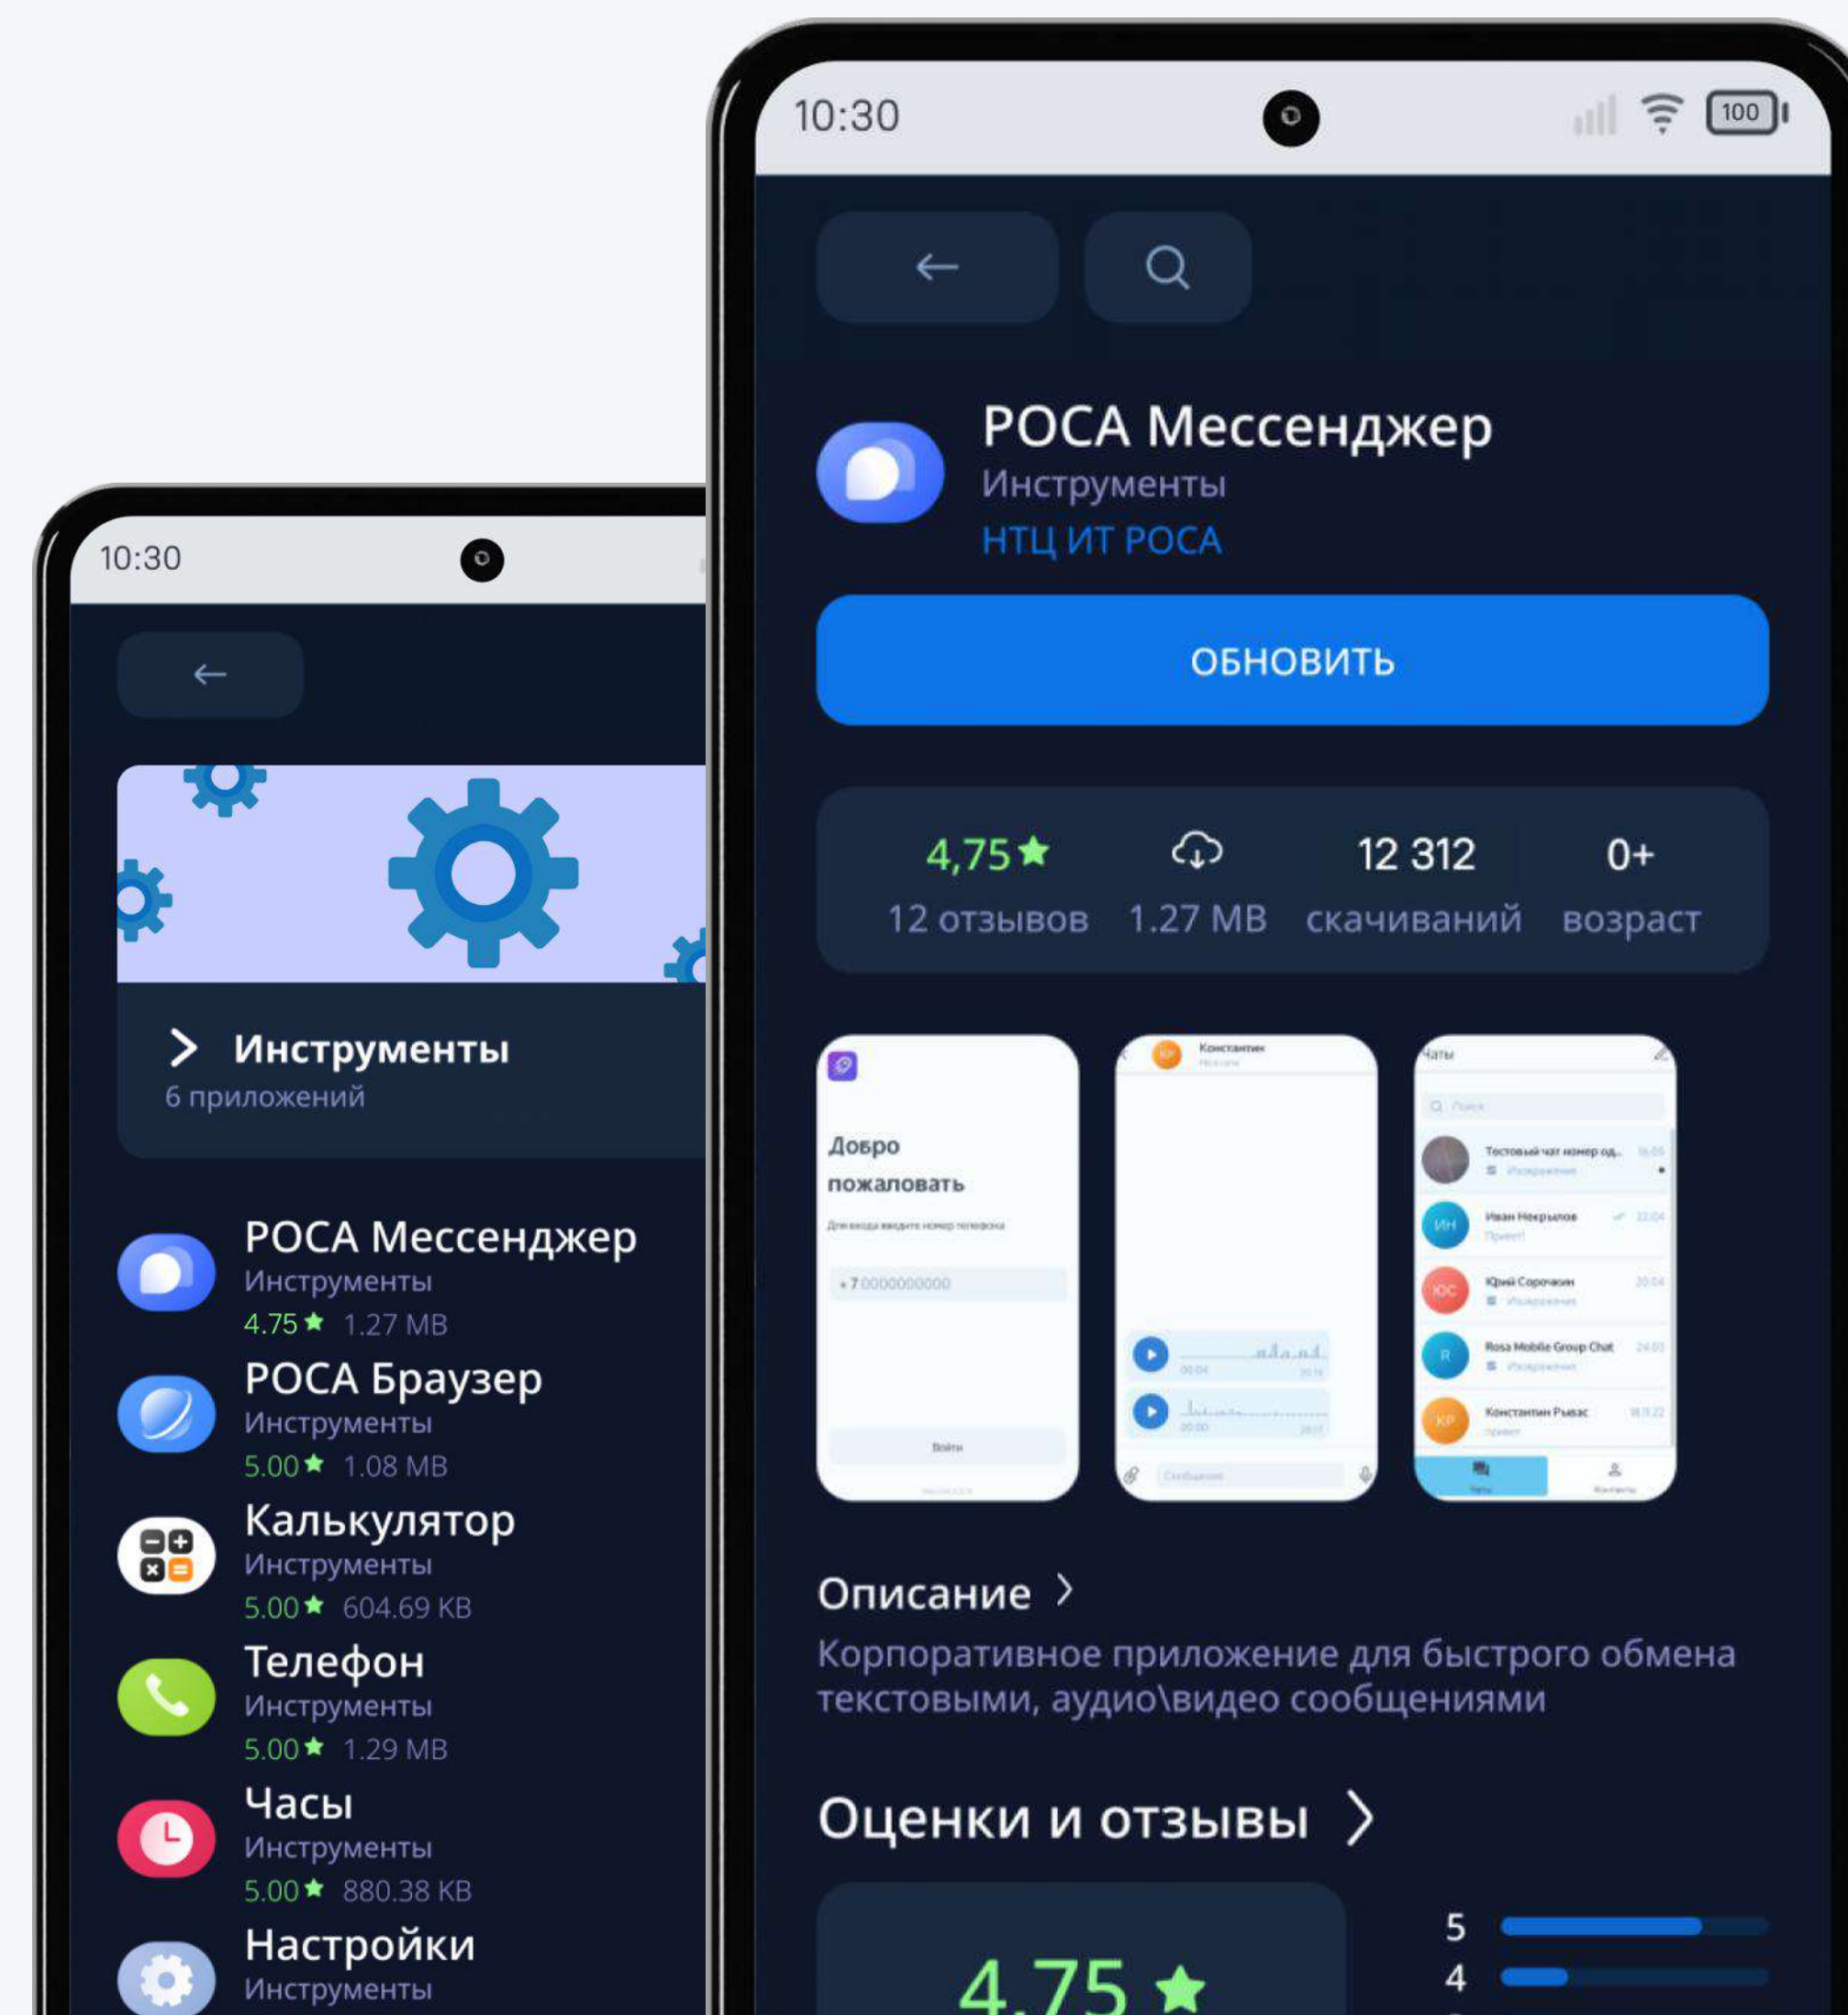

РОСА Маркет

Собственный магазин приложений —
можно устанавливать, обновлять
и удалять нативные приложения
РОСА Мобайл