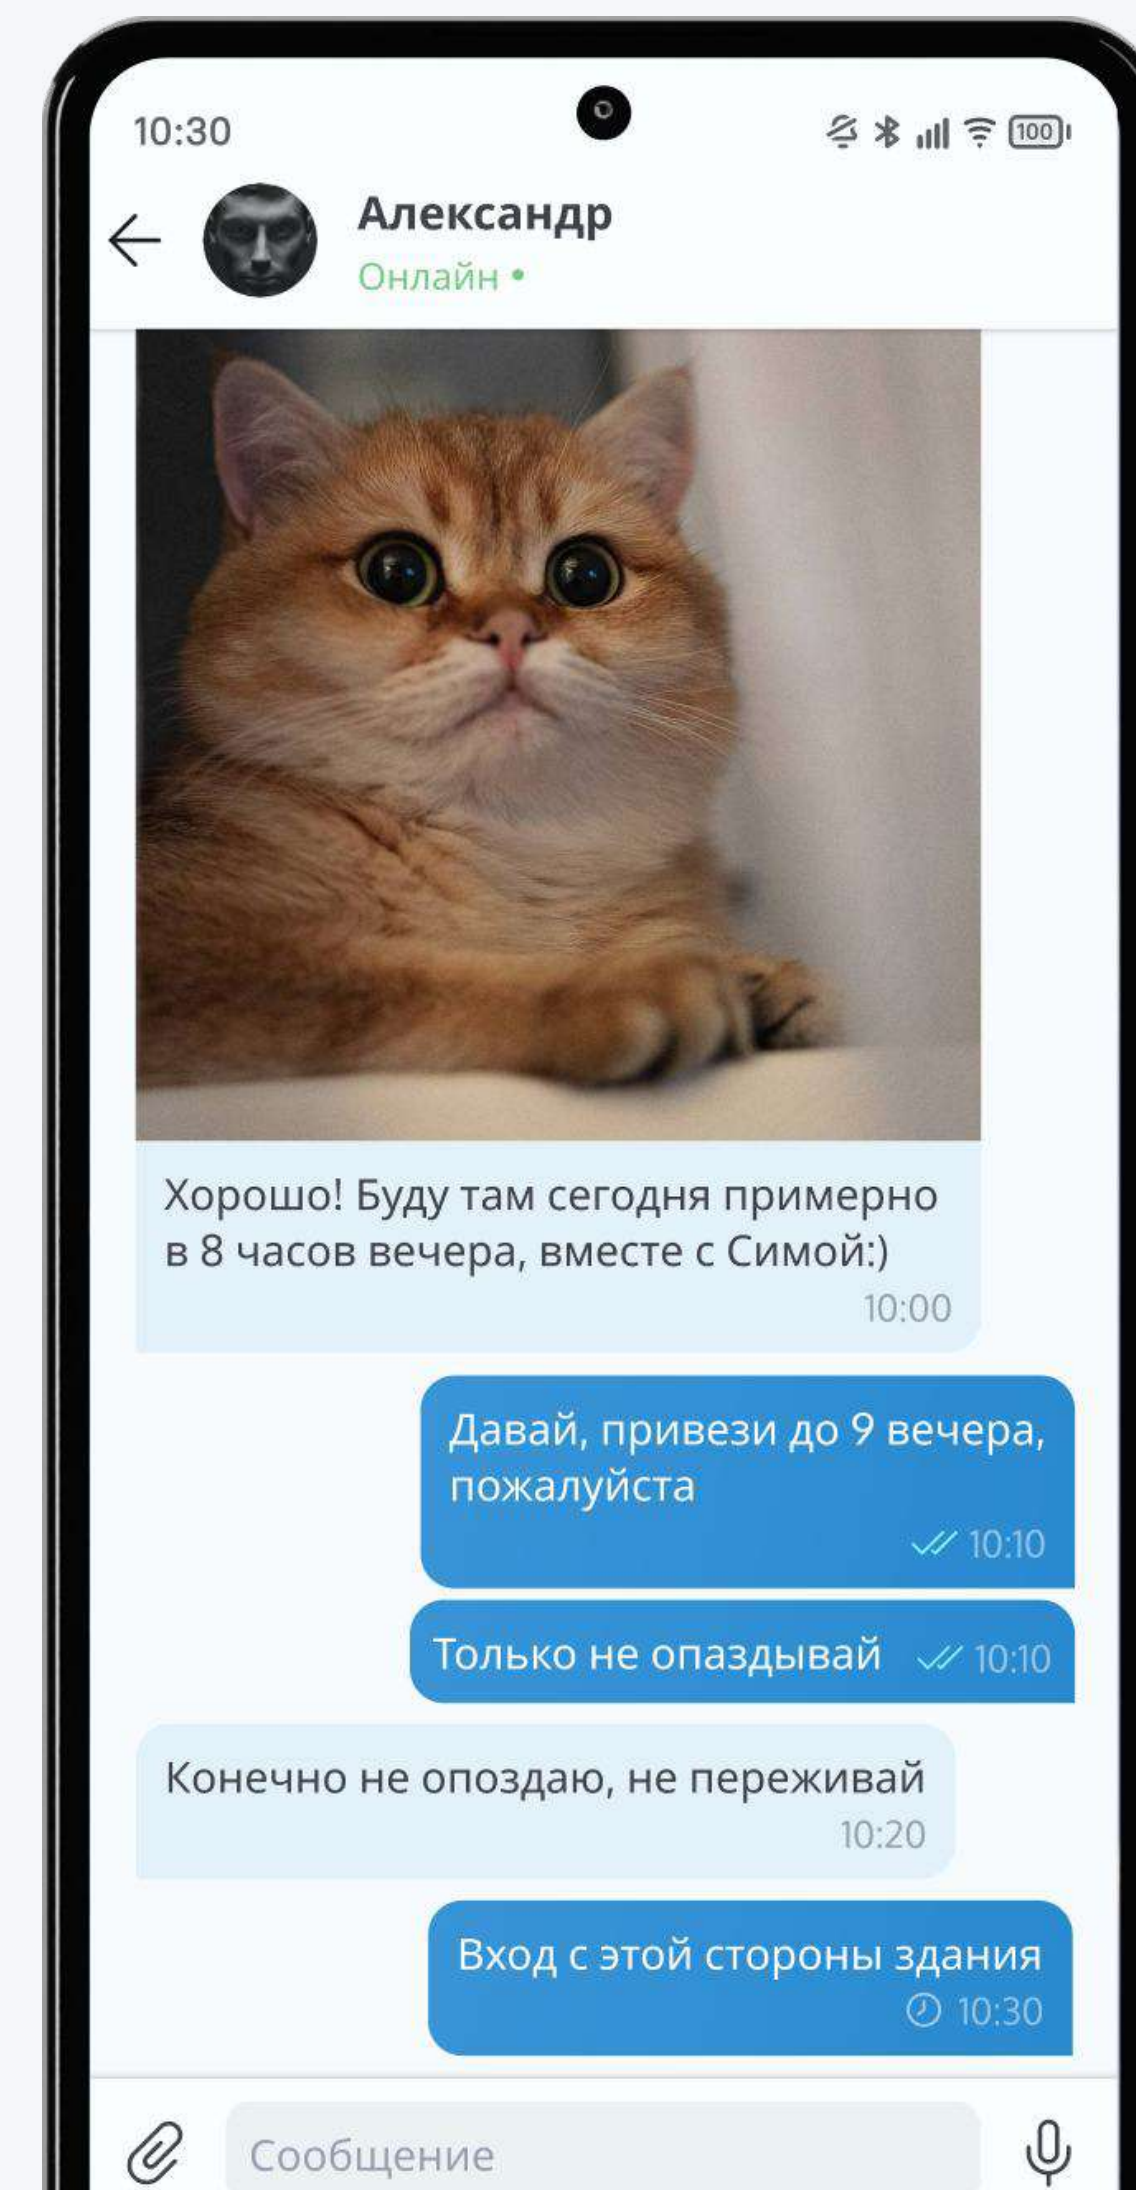

Приложения для общения

РОСА Мессенджер

- Быстрый и удобный мессенджер для обмена текстовыми сообщениями, изображениями, видео и другими файлами
- Можно создавать групповые чаты и каналы
- Скоро появятся аудио- и видеозвонки
- Общение в РОСА Мессенджер защищено алгоритмами шифрования
- Сервис доступен на платформах РОСА Мобайл и РОСА Хром

РОСА Коннект

- Интегрируется с РОСА Мессенджер, обеспечивая удобство и эффективность общения с коллегами и интернет-пользователями
- Разворачивается на инфраструктуре клиента, обеспечивая контроль и безопасность
- Объединяет все корпоративные коммуникации в одном сервисе