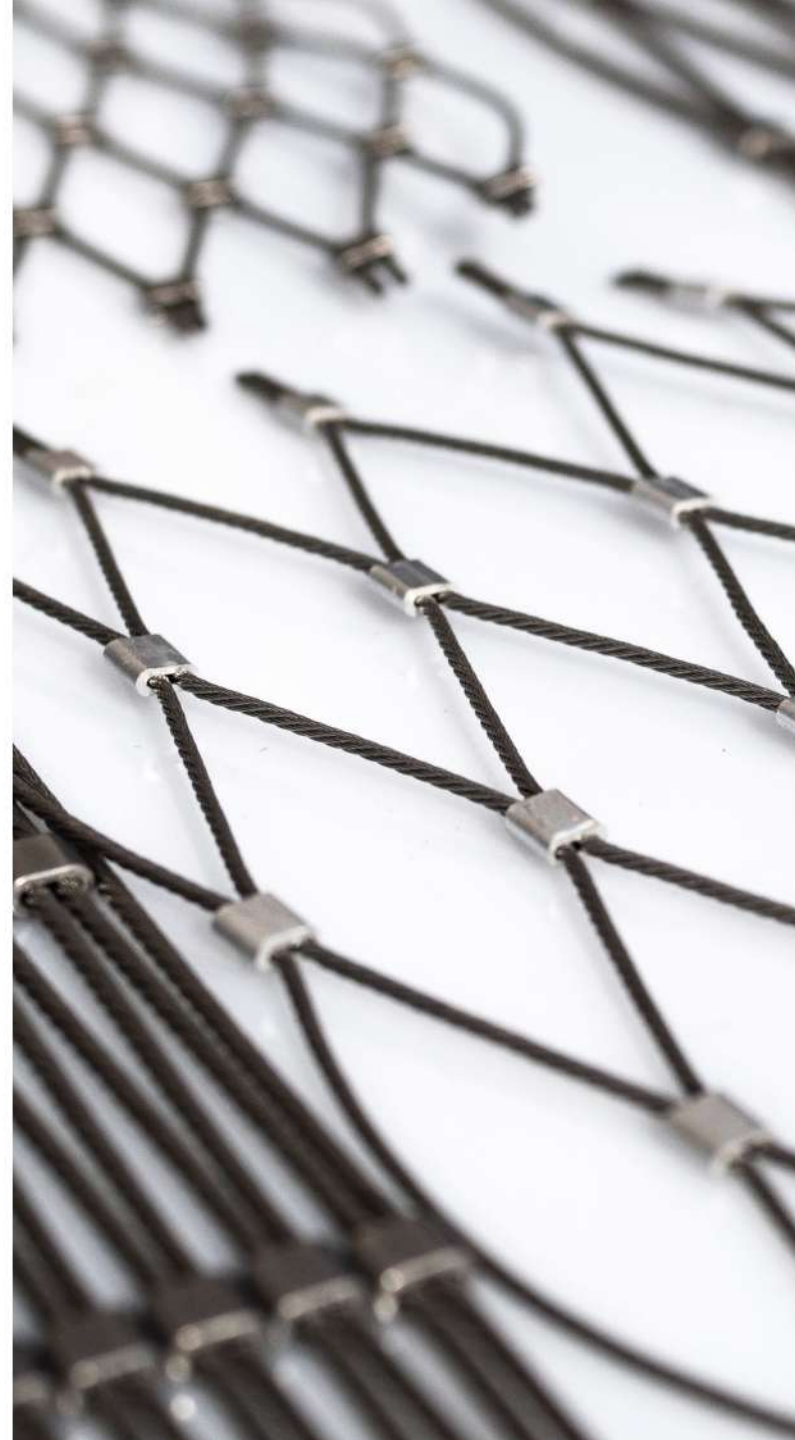

ТРОСОВАЯ СЕТКА GARDA

ЗАЩИТНО-УЛАВЛИВАЮЩИЕ КОНСТРУКЦИИ НА ОСНОВЕ ТРОСОВЫХ СЕТОК

WWW.STEELNET.RU

Тросовая сетка GARDA - уникальные изделия, которые объединяют надежность, эстетику, долговечность и современный дизайн

Нержавеющие тросы - основы сеток GARDA. Конструкция троса – 7х7 (семь стальных жил, каждая из которых состоит из 7 проволок).

Тросы соединяются между собой втулками, которые изготовлены из трубки из нержавеющей стали.

Концевые элементы и крепежная фурнитура, точно так же, изготавливается из нержавеющей стали.

ТРОСОВАЯ СЕТКА

Тросовые сетки и конструкции с использованием нержавеющей троса – это исключительная прочность, надежность и стойкость к внешним воздействиям, применяются там, где иные материалы и технологии недопустимы. Основное назначение тросовой сетки – защитные и улавливающие конструкции, ограждения, страхующие сеточные конструкции, применяющиеся везде, где важна безопасность человека.

Широкий диапазон геометрии изделий идеален при проектировании конструкций из сетки. Легко и быстро устанавливаются с разнообразными соединениями и конструкциями.

НАДЕЖНОСТЬ

Крепкая и гибкая сетка позволяет создавать воздушные и прозрачные структуры. Обладает высокой степенью гибкости при изготовлении защитных конструкций.