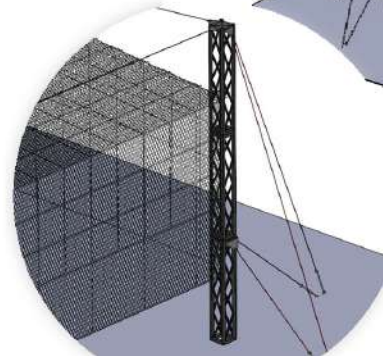

Нержавеющие тросы - основы сеток GARDA. Конструкция троса – 7х7 (семь стальных жил, каждая из которых состоит из 7 проволок).

Тросы соединяются между собой втулками, которые изготовлены из трубки из нержавеющей стали.

СЕТКА МОЖЕТ БЫТЬ МНОГОКРАТНО
РАСТЯНУТА И ОБРАТНО СОБРАНА В РУЛОН

ПРОЧНОСТЬ И ЗАЩИТА
СОХРАНЯЯ ОТКРЫТОСТЬ ПРОСТРАНСТВА

ТРОСОВАЯ СЕТКА ПРИНИМАЕТ ЭНЕРГИЮ ОБЪЕКТА ВСЕЙ СВОЕЙ ПЛОЩАДЬЮ

(нет необходимости сильно натягивать сетку)

АРМИРОВАННЫЕ ТРОСОВЫЕ СЕТКИ

Армирующий трос

Армирующий трос вплетен в сетку

ЗАЩИТНАЯ КОНСТРУКЦИЯ ЦИЛИНДРИЧЕСКОЙ ФОРМЫ

Диаметр 15 метров
Высота 15 метров

ЗАЩИТНАЯ КОНСТРУКЦИЯ
ПРЯМОУГОЛЬНАЯ
с тросовыми растяжками

Высота – 15 метров
Длина – 36 метров
Ширина – 12 метров

ЗАЩИТНАЯ КОНСТРУКЦИЯ
Ангар для авиатехники МИ-8

Высота – 32 метров
Длина – 26 метров
Ширина – 9 метров

ЗАЩИТНАЯ КОНСТРУКЦИЯ
Купольная для авиатехники МИ-8