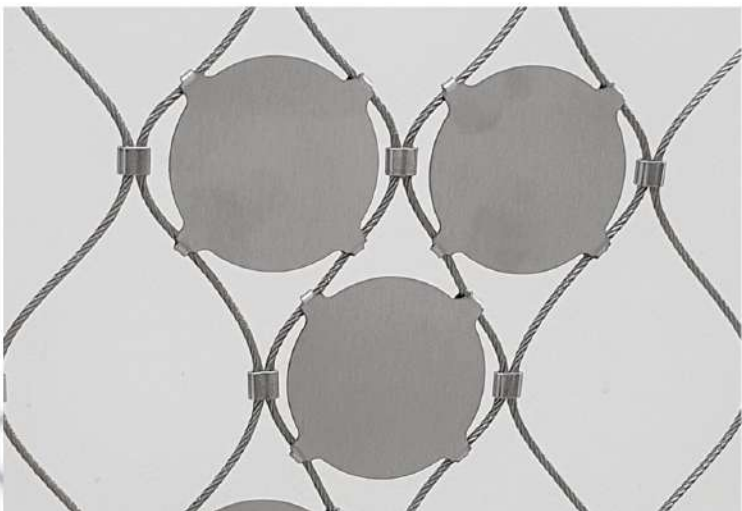

ЗАЩИТНАЯ КОНСТРУКЦИЯ

ДОПОЛНИТЕЛЬНАЯ ЗАЩИТА. ПАНЦИРНАЯ ПОВЕРХНОСТЬ