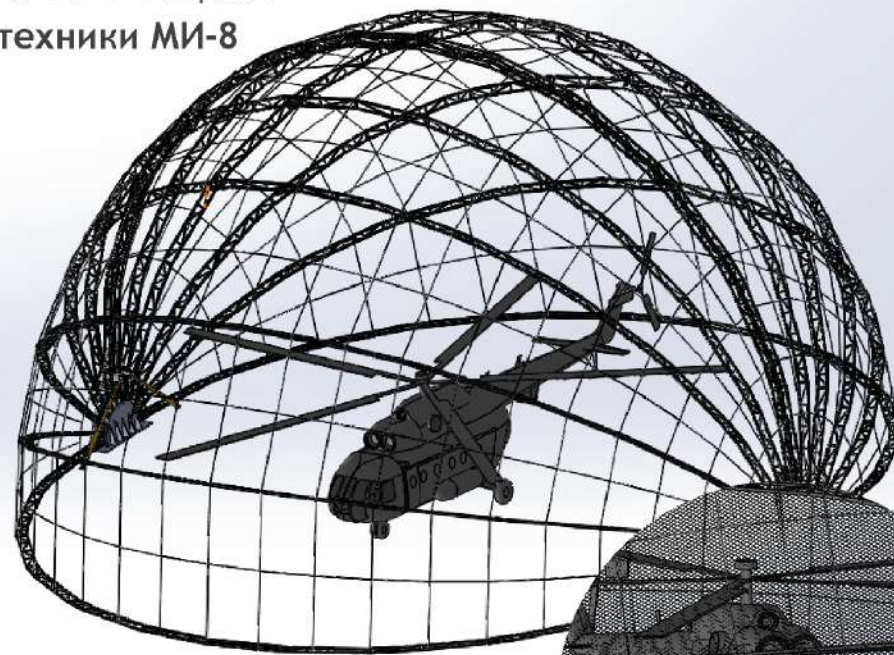

ЗАЩИТНАЯ КОНСТРУКЦИЯ
Купольная для авиатехники МИ-8

Сервисное положение