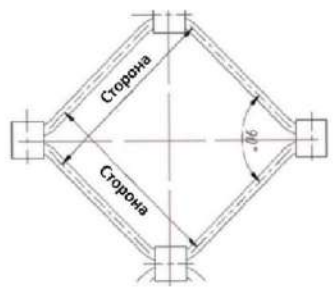

СЕТКИ
С КВАДРАТНОЙ
ЯЧЕЙКОЙ