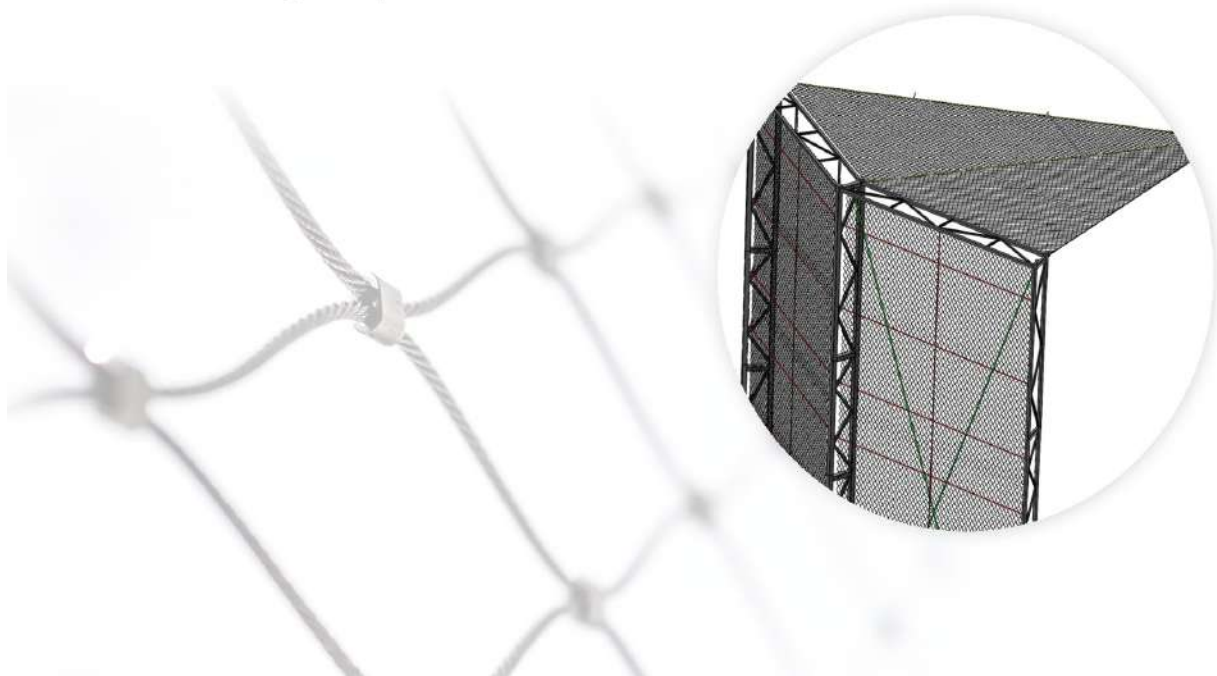

Нержавеющие тросы - основы сеток GARDA. Конструкция троса – 7х7 (семь стальных жил, каждая из которых состоит из 7 проволок).

Тросы соединяются между собой втулками, которые изготовлены из трубки из нержавеющей стали.

СЕТКА МОЖЕТ БЫТЬ МНОГОКРАТНО
РАСТЯНУТА И ОБРАТНО СОБРАНА В РУЛОН

ПРОЧНОСТЬ И ЗАЩИТА
СОХРАНЯЯ ОТКРЫТОСТЬ ПРОСТРАНСТВА

ТРОСОВАЯ СЕТКА ПРИНИМАЕТ ЭНЕРГИЮ ОБЪЕКТА ВСЕЙ СВОЕЙ ПЛОЩАДЬЮ

(нет необходимости сильно натягивать сетку)

АРМИРОВАННЫЕ ТРОСОВЫЕ СЕТКИ

Армирующий трос

Армирующий трос вплетен в сетку

ЗАЩИТНАЯ КОНСТРУКЦИЯ ЦИЛИНДРИЧЕСКОЙ ФОРМЫ

Диаметр 15 метров
Высота 15 метров

ЗАЩИТНАЯ КОНСТРУКЦИЯ
ПРЯМОУГОЛЬНАЯ
с тросовыми растяжками