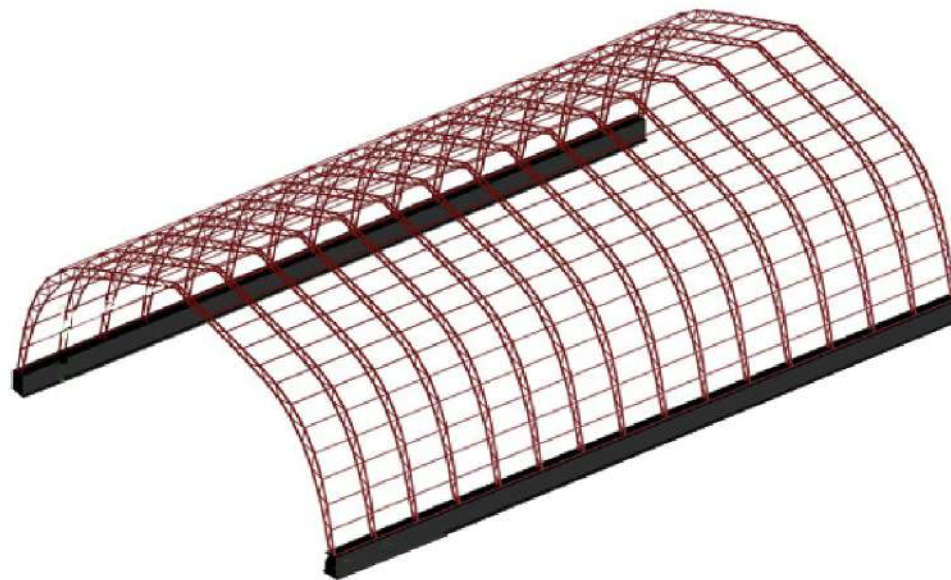

Нержавеющие тросы - основы сеток GARDA. Конструкция троса – 7х7 (семь стальных жил, каждая из которых состоит из 7 проволок).

Тросы соединяются между собой втулками, которые изготовлены из трубки из нержавеющей стали.

СЕТКА МОЖЕТ БЫТЬ МНОГОКРАТНО
РАСТЯНУТА И ОБРАТНО СОБРАНА В РУЛОН

ПРОЧНОСТЬ И ЗАЩИТА
СОХРАНЯЯ ОТКРЫТОСТЬ ПРОСТРАНСТВА

ТРОСОВАЯ СЕТКА ПРИНИМАЕТ ЭНЕРГИЮ ОБЪЕКТА ВСЕЙ СВОЕЙ ПЛОЩАДЬЮ

(нет необходимости сильно натягивать сетку)

АРМИРОВАННЫЕ ТРОСОВЫЕ СЕТКИ

Армирующий трос

Армирующий трос вплетен в сетку

ЗАЩИТНАЯ КОНСТРУКЦИЯ ЦИЛИНДРИЧЕСКОЙ ФОРМЫ

Диаметр 15 метров
Высота 15 метров

ЗАЩИТНАЯ КОНСТРУКЦИЯ
ПРЯМОУГОЛЬНАЯ
с тросовыми растяжками

Взлет с места стоянки

Сервисное положение

Полусфера
Радиус 16 метров

ЗАЩИТНАЯ КОНСТРУКЦИЯ
Каркасные ангары разных форм

ЗАЩИТНАЯ КОНСТРУКЦИЯ
БОЛЬШИЕ ЗАКРЫТЫЕ ОБЪЁМЫ

ЗАЩИТНАЯ КОНСТРУКЦИЯ
БОЛЬШИЕ ЗАКРЫТЫЕ ОБЪЁМЫ