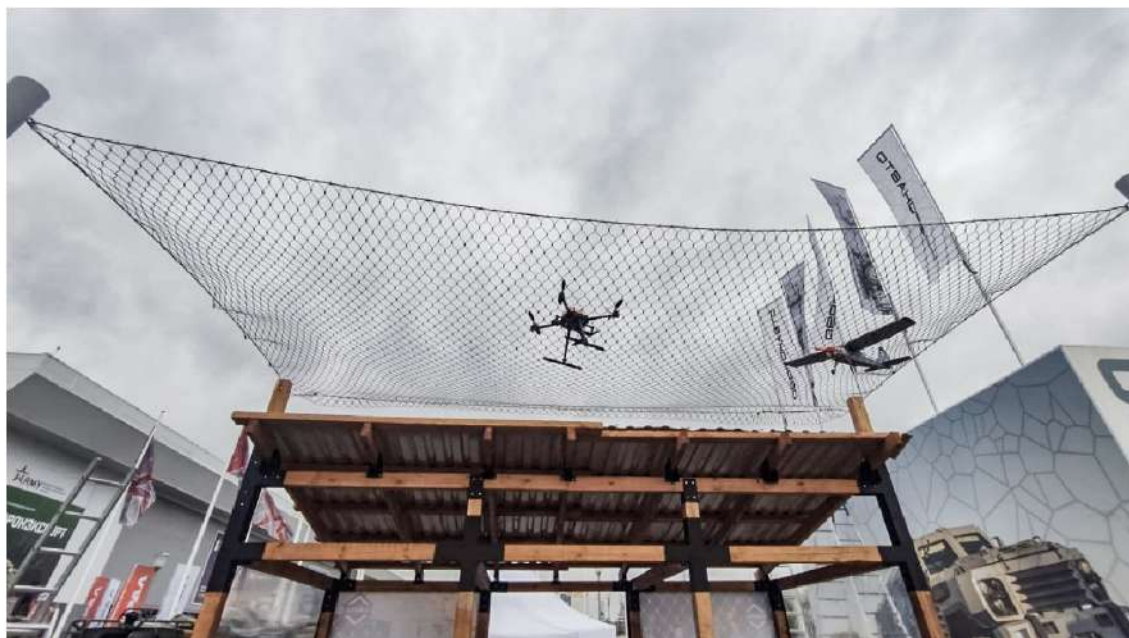

ЗАЩИТНО-УЛАВЛИВАЮЩИЕ СЕТКИ