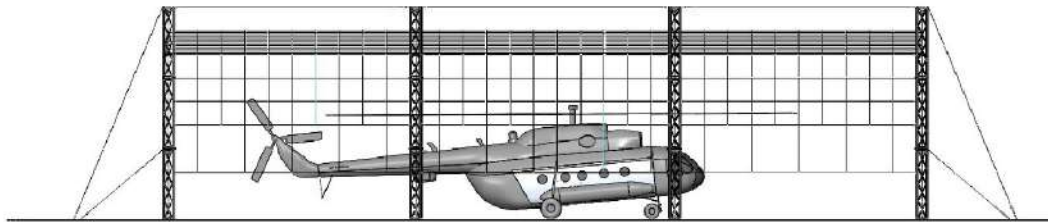

Нержавеющие тросы - основы сеток GARDA. Конструкция троса – 7х7 (семь стальных жил, каждая из которых состоит из 7 проволок).

Тросы соединяются между собой втулками, которые изготовлены из трубки из нержавеющей стали.

СЕТКА МОЖЕТ БЫТЬ МНОГОКРАТНО
РАСТЯНУТА И ОБРАТНО СОБРАНА В РУЛОН

ПРОЧНОСТЬ И ЗАЩИТА
СОХРАНЯЯ ОТКРЫТОСТЬ ПРОСТРАНСТВА

ТРОСОВАЯ СЕТКА ПРИНИМАЕТ ЭНЕРГИЮ ОБЪЕКТА ВСЕЙ СВОЕЙ ПЛОЩАДЬЮ

(нет необходимости сильно натягивать сетку)

АРМИРОВАННЫЕ ТРОСОВЫЕ СЕТКИ

Армирующий трос

Армирующий трос вплетен в сетку

ЗАЩИТНАЯ КОНСТРУКЦИЯ ЦИЛИНДРИЧЕСКОЙ ФОРМЫ

Диаметр 15 метров
Высота 15 метров

ЗАЩИТНАЯ КОНСТРУКЦИЯ
ПРЯМОУГОЛЬНАЯ
с тросовыми растяжками

Высота – 15 метров
Длина – 36 метров
Ширина – 12 метров

ЗАЩИТНАЯ КОНСТРУКЦИЯ
Ангар для авиатехники МИ-8

Высота – 32 метров
Длина – 26 метров
Ширина – 9 метров

ЗАЩИТНАЯ КОНСТРУКЦИЯ
Купольная для авиатехники МИ-8