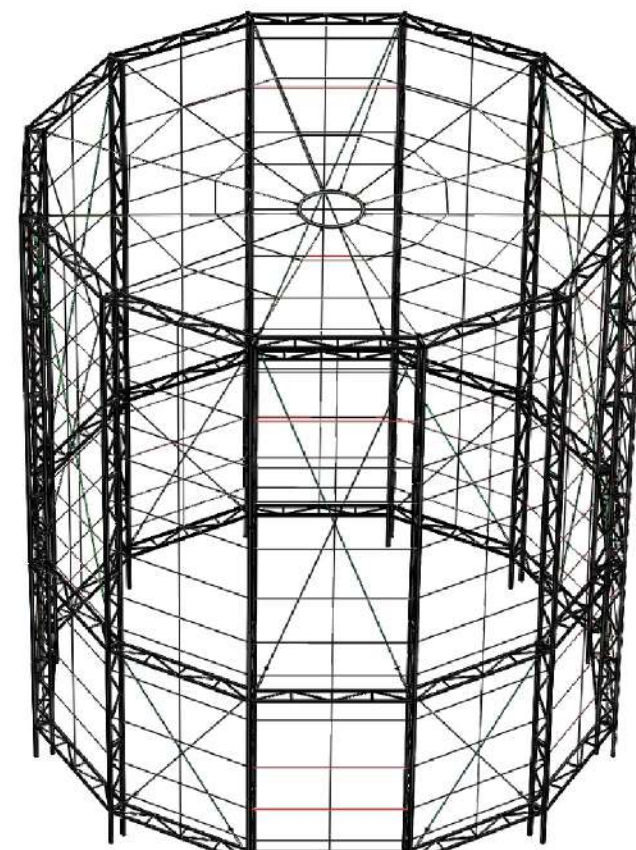

Нержавеющие тросы - основы сеток GARDA. Конструкция троса – 7х7 (семь стальных жил, каждая из которых состоит из 7 проволок).

Тросы соединяются между собой втулками, которые изготовлены из трубки из нержавеющей стали.

СЕТКА МОЖЕТ БЫТЬ МНОГОКРАТНО
РАСТЯНУТА И ОБРАТНО СОБРАНА В РУЛОН

ПРОЧНОСТЬ И ЗАЩИТА
СОХРАНЯЯ ОТКРЫТОСТЬ ПРОСТРАНСТВА

ТРОСОВАЯ СЕТКА ПРИНИМАЕТ ЭНЕРГИЮ ОБЪЕКТА ВСЕЙ СВОЕЙ ПЛОЩАДЬЮ

(нет необходимости сильно натягивать сетку)

АРМИРОВАННЫЕ ТРОСОВЫЕ СЕТКИ

Армирующий трос

Армирующий трос вплетен в сетку

ЗАЩИТНАЯ КОНСТРУКЦИЯ ЦИЛИНДРИЧЕСКОЙ ФОРМЫ

Диаметр 15 метров
Высота 15 метров

ЗАЩИТНАЯ КОНСТРУКЦИЯ
ПРЯМОУГОЛЬНАЯ
с тросовыми растяжками

Высота – 15 метров
Длина – 36 метров
Ширина – 12 метров

ЗАЩИТНАЯ КОНСТРУКЦИЯ
Ангар для авиатехники МИ-8

Высота – 32 метров
Длина – 26 метров
Ширина – 9 метров

ЗАЩИТНАЯ КОНСТРУКЦИЯ
Купольная для авиатехники МИ-8