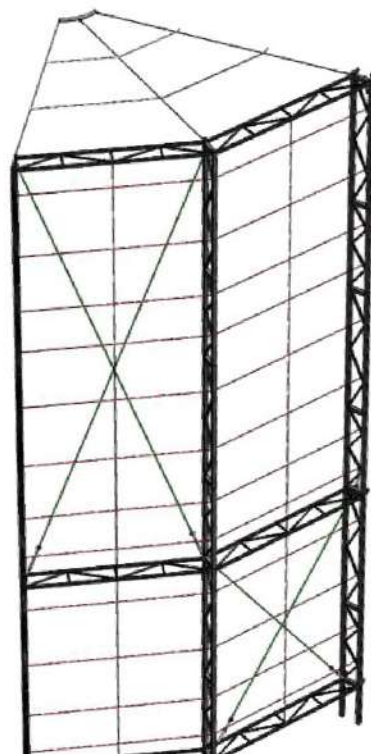

Нержавеющие тросы - основы сеток GARDA. Конструкция троса – 7х7 (семь стальных жил, каждая из которых состоит из 7 проволок).

Тросы соединяются между собой втулками, которые изготовлены из трубки из нержавеющей стали.

СЕТКА МОЖЕТ БЫТЬ МНОГОКРАТНО
РАСТЯНУТА И ОБРАТНО СОБРАНА В РУЛОН

ПРОЧНОСТЬ И ЗАЩИТА
СОХРАНЯЯ ОТКРЫТОСТЬ ПРОСТРАНСТВА

ТРОСОВАЯ СЕТКА ПРИНИМАЕТ ЭНЕРГИЮ ОБЪЕКТА ВСЕЙ СВОЕЙ ПЛОЩАДЬЮ

(нет необходимости сильно натягивать сетку)

АРМИРОВАННЫЕ ТРОСОВЫЕ СЕТКИ

Армирующий трос

Армирующий трос вплетен в сетку

ЗАЩИТНАЯ КОНСТРУКЦИЯ ЦИЛИНДРИЧЕСКОЙ ФОРМЫ

Диаметр 15 метров
Высота 15 метров

ЗАЩИТНАЯ КОНСТРУКЦИЯ
ПРЯМОУГОЛЬНАЯ
с тросовыми растяжками

Высота – 15 метров
Длина – 36 метров
Ширина – 12 метров

ЗАЩИТНАЯ КОНСТРУКЦИЯ
Ангар для авиатехники МИ-8

Высота – 32 метров
Длина – 26 метров
Ширина – 9 метров

ЗАЩИТНАЯ КОНСТРУКЦИЯ
Купольная для авиатехники МИ-8