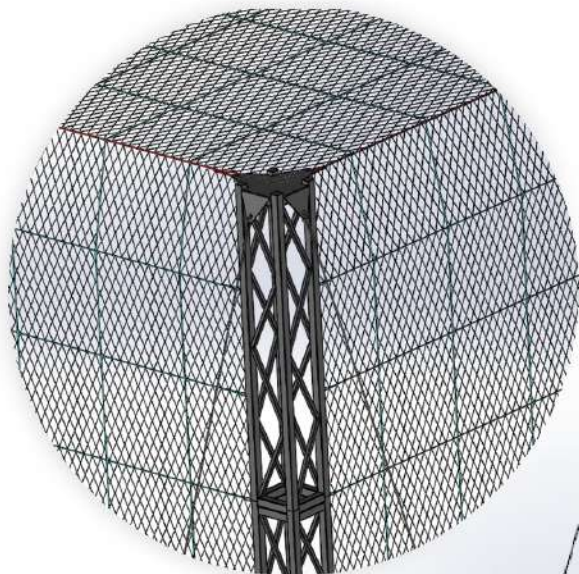

Нержавеющие тросы - основы сеток GARDA. Конструкция троса – 7х7 (семь стальных жил, каждая из которых состоит из 7 проволок).

Тросы соединяются между собой втулками, которые изготовлены из трубки из нержавеющей стали.

СЕТКА МОЖЕТ БЫТЬ МНОГОКРАТНО
РАСТЯНУТА И ОБРАТНО СОБРАНА В РУЛОН

ПРОЧНОСТЬ И ЗАЩИТА
СОХРАНЯЯ ОТКРЫТОСТЬ ПРОСТРАНСТВА

ТРОСОВАЯ СЕТКА ПРИНИМАЕТ ЭНЕРГИЮ ОБЪЕКТА ВСЕЙ СВОЕЙ ПЛОЩАДЬЮ

(нет необходимости сильно натягивать сетку)

АРМИРОВАННЫЕ ТРОСОВЫЕ СЕТКИ

Армирующий трос

Армирующий трос вплетен в сетку

ЗАЩИТНАЯ КОНСТРУКЦИЯ ЦИЛИНДРИЧЕСКОЙ ФОРМЫ

Диаметр 15 метров
Высота 15 метров

ЗАЩИТНАЯ КОНСТРУКЦИЯ
ПРЯМОУГОЛЬНАЯ
с тросовыми растяжками

Высота – 15 метров
Длина – 36 метров
Ширина – 12 метров

ЗАЩИТНАЯ КОНСТРУКЦИЯ
Ангар для авиатехники МИ-8

Высота – 32 метров
Длина – 26 метров
Ширина – 9 метров

ЗАЩИТНАЯ КОНСТРУКЦИЯ
Купольная для авиатехники МИ-8