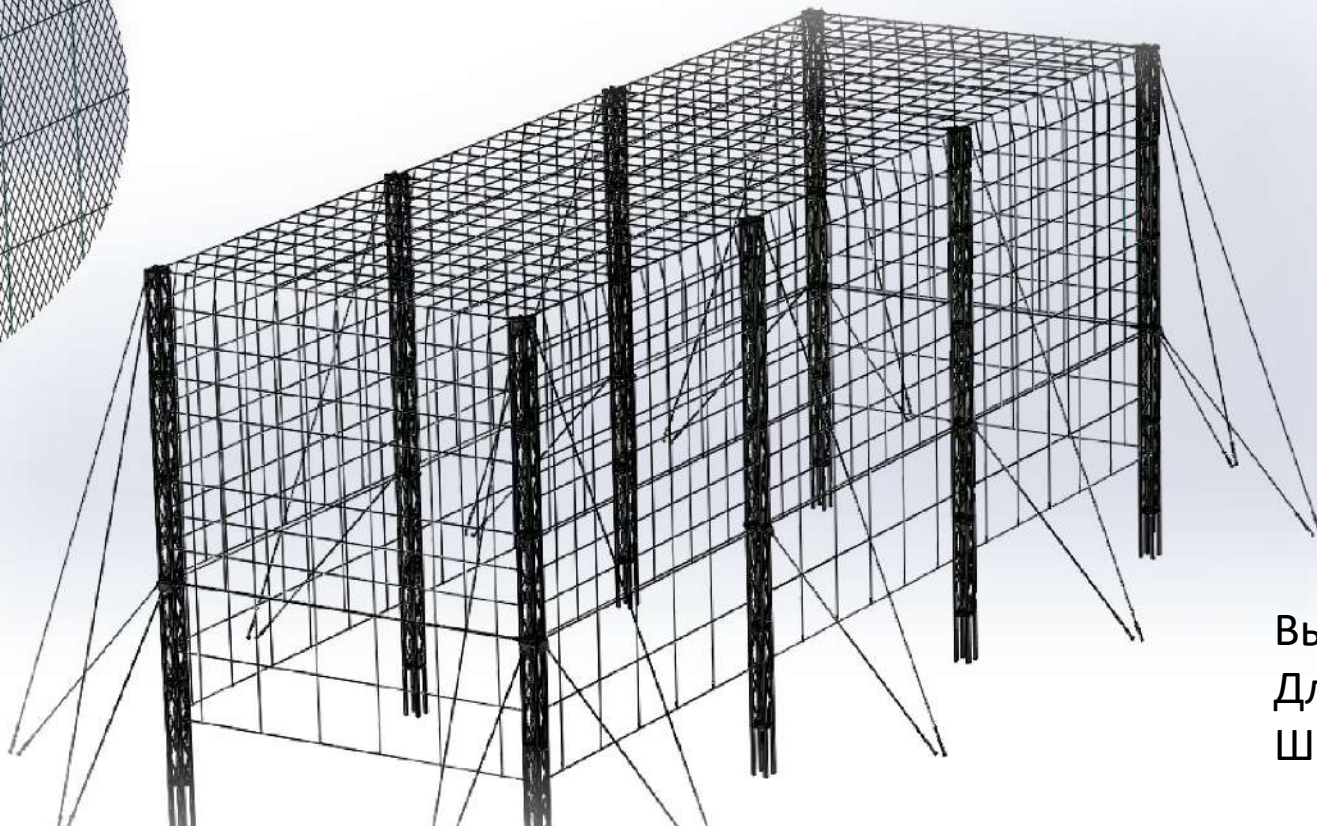

Нержавеющие тросы - основы сеток GARDA. Конструкция троса – 7х7 (семь стальных жил, каждая из которых состоит из 7 проволок).

Тросы соединяются между собой втулками, которые изготовлены из трубки из нержавеющей стали.

СЕТКА МОЖЕТ БЫТЬ МНОГОКРАТНО
РАСТЯНУТА И ОБРАТНО СОБРАНА В РУЛОН

ПРОЧНОСТЬ И ЗАЩИТА
СОХРАНЯЯ ОТКРЫТОСТЬ ПРОСТРАНСТВА

ТРОСОВАЯ СЕТКА ПРИНИМАЕТ ЭНЕРГИЮ ОБЪЕКТА ВСЕЙ СВОЕЙ ПЛОЩАДЬЮ

(нет необходимости сильно натягивать сетку)

АРМИРОВАННЫЕ ТРОСОВЫЕ СЕТКИ

Армирующий трос

Армирующий трос вплетен в сетку

ЗАЩИТНАЯ КОНСТРУКЦИЯ ЦИЛИНДРИЧЕСКОЙ ФОРМЫ

Диаметр 15 метров
Высота 15 метров

ЗАЩИТНАЯ КОНСТРУКЦИЯ
ПРЯМОУГОЛЬНАЯ
с тросовыми растяжками