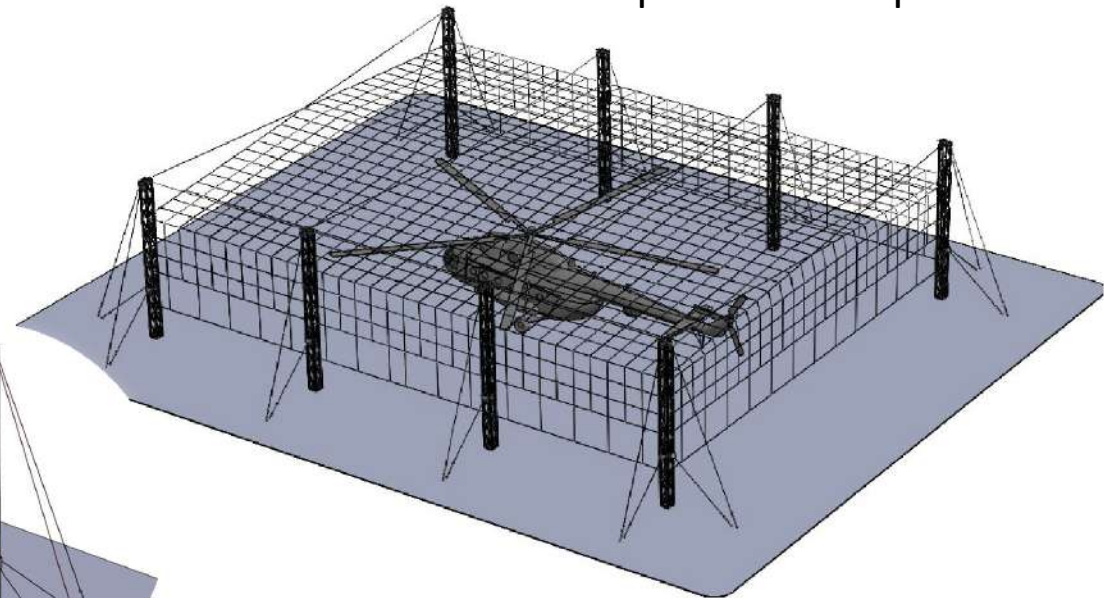

Нержавеющие тросы - основы сеток GARDA. Конструкция троса – 7х7 (семь стальных жил, каждая из которых состоит из 7 проволок).

Тросы соединяются между собой втулками, которые изготовлены из трубки из нержавеющей стали.

СЕТКА МОЖЕТ БЫТЬ МНОГОКРАТНО
РАСТЯНУТА И ОБРАТНО СОБРАНА В РУЛОН

ПРОЧНОСТЬ И ЗАЩИТА
СОХРАНЯЯ ОТКРЫТОСТЬ ПРОСТРАНСТВА

ТРОСОВАЯ СЕТКА ПРИНИМАЕТ ЭНЕРГИЮ ОБЪЕКТА ВСЕЙ СВОЕЙ ПЛОЩАДЬЮ

(нет необходимости сильно натягивать сетку)

АРМИРОВАННЫЕ ТРОСОВЫЕ СЕТКИ

Армирующий трос

Армирующий трос вплетен в сетку

ЗАЩИТНАЯ КОНСТРУКЦИЯ ЦИЛИНДРИЧЕСКОЙ ФОРМЫ

Диаметр 15 метров
Высота 15 метров

ЗАЩИТНАЯ КОНСТРУКЦИЯ
ПРЯМОУГОЛЬНАЯ
с тросовыми растяжками

Высота – 15 метров
Длина – 36 метров
Ширина – 12 метров

ЗАЩИТНАЯ КОНСТРУКЦИЯ
Ангар для авиатехники МИ-8

Высота – 32 метров
Длина – 26 метров
Ширина – 9 метров

ЗАЩИТНАЯ КОНСТРУКЦИЯ
Купольная для авиатехники МИ-8