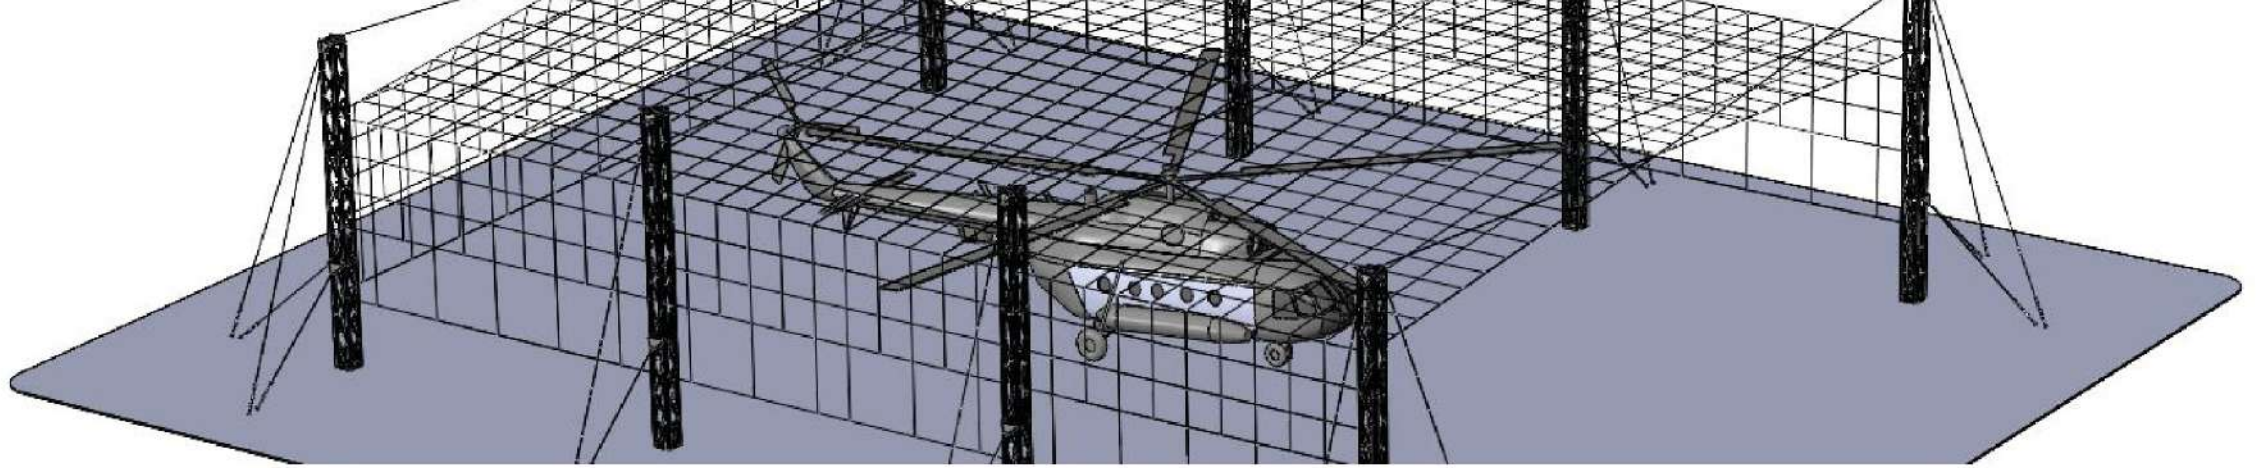

ЗАЩИТНАЯ КОНСТРУКЦИЯ
Ангар для авиатехники МИ-8

Высота – 32 метров
Длина – 26 метров
Ширина – 9 метров