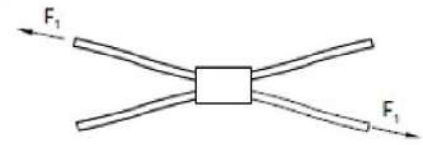

Нержавеющие тросы - основы сеток GARDA. Конструкция троса – 7х7 (семь стальных жил, каждая из которых состоит из 7 проволок).

Тросы соединяются между собой втулками, которые изготовлены из трубки из нержавеющей стали.

СЕТКИ
С РОМБИЧЕСКОЙ
ЯЧЕЙКОЙ

СЕТКИ
С КВАДРАТНОЙ
ЯЧЕЙКОЙ

РАЗРЫВНАЯ НАГРУЗКА ТРОСА

РАЗРЫВ ПОЛОТНА

СДВИГ ТРОСОВ

ТРОСОВЫЕ СЕТКИ GARDA

Нержавеющая сталь.

УНИВЕРСАЛЬНОСТЬ

Широкий диапазон геометрии изделий идеален при проектировании конструкций из сетки. Легко и быстро устанавливаются с разнообразными соединениями и конструкциями.

НАДЕЖНОСТЬ

Крепкая и гибкая сетка позволяет создавать воздушные и прозрачные структуры. Обладает высокой степенью гибкости при изготовлении защитных конструкций.