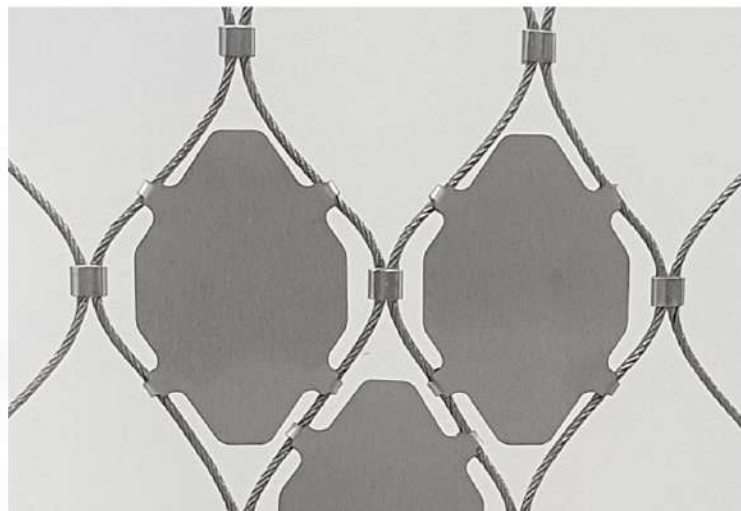

ЗАЩИТНАЯ КОНСТРУКЦИЯ

ДОПОЛНИТЕЛЬНАЯ ЗАЩИТА. ПАНЦИРНАЯ ПОВЕРХНОСТЬ