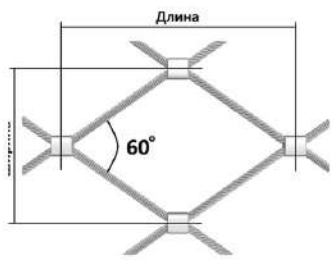

ТРОСОВАЯ СЕТКА

Тросовые сетки и конструкции с использованием нержавеющей троса – это исключительная прочность, надежность и стойкость к внешним воздействиям, применяются там, где иные материалы и технологии недопустимы. Основное назначение тросовой сетки – защитные и улавливающие конструкции, ограждения, страхующие сеточные конструкции, применяющиеся везде, где важна безопасность человека.

СЕТКИ
С РОМБИЧЕСКОЙ
ЯЧЕЙКОЙ