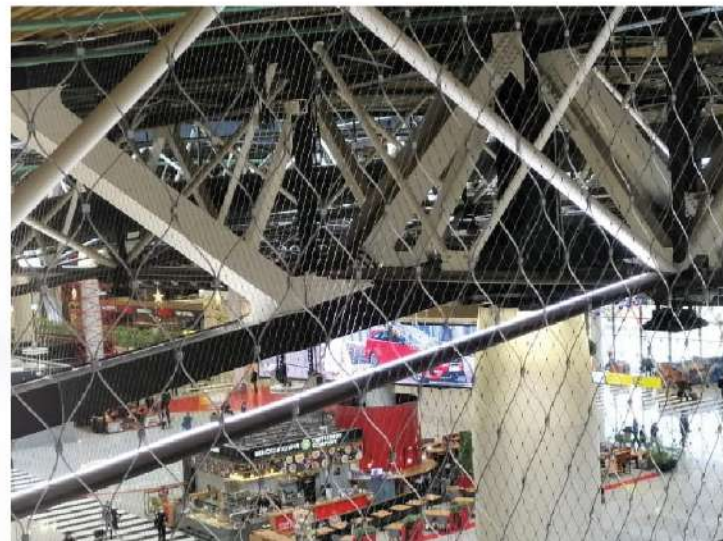

ЗАЩИТНАЯ КОНСТРУКЦИЯ
ОГРАНИЧЕНИЕ ДОСТУПА