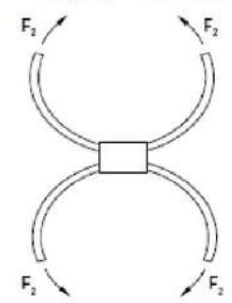

РАЗРЫВ ПОЛОТНА