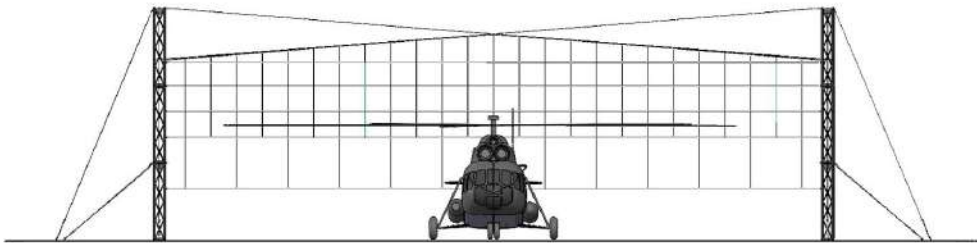

СЕТКА МОЖЕТ БЫТЬ МНОГОКРАТНО
РАСТЯНУТА И ОБРАТНО СОБРАНА В РУЛОН

ПРОЧНОСТЬ И ЗАЩИТА
СОХРАНЯЯ ОТКРЫТОСТЬ ПРОСТРАНСТВА

ТРОСОВАЯ СЕТКА ПРИНИМАЕТ ЭНЕРГИЮ ОБЪЕКТА ВСЕЙ СВОЕЙ ПЛОЩАДЬЮ

(нет необходимости сильно натягивать сетку)

АРМИРОВАННЫЕ ТРОСОВЫЕ СЕТКИ

Армирующий трос

Армирующий трос вплетен в сетку

ЗАЩИТНАЯ КОНСТРУКЦИЯ ЦИЛИНДРИЧЕСКОЙ ФОРМЫ

Диаметр 15 метров
Высота 15 метров

ЗАЩИТНАЯ КОНСТРУКЦИЯ
ПРЯМОУГОЛЬНАЯ
с тросовыми растяжками

Высота – 15 метров
Длина – 36 метров
Ширина – 12 метров

ЗАЩИТНАЯ КОНСТРУКЦИЯ
Ангар для авиатехники МИ-8

Высота – 32 метров
Длина – 26 метров
Ширина – 9 метров

ЗАЩИТНАЯ КОНСТРУКЦИЯ
Купольная для авиатехники МИ-8