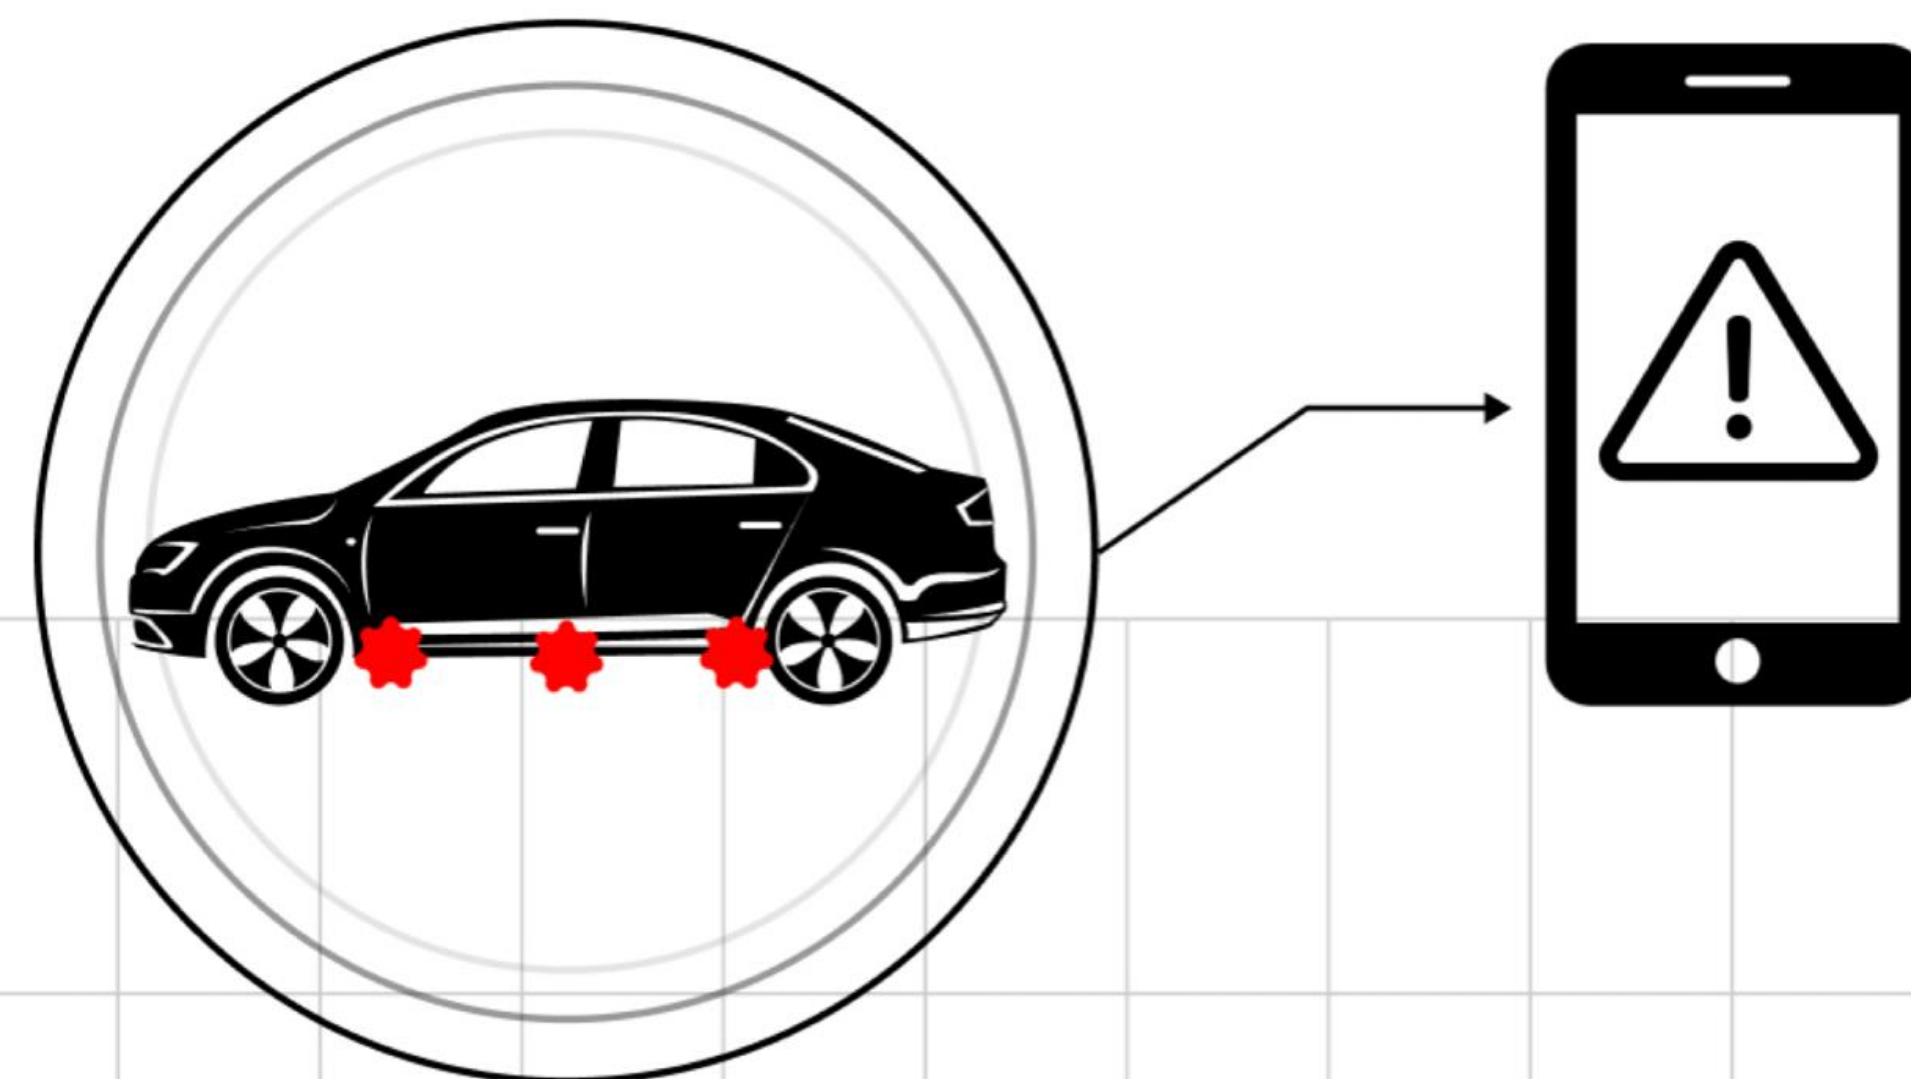

Устройство «Сфера-МАГ»

- **Размещение:**
  На днище и других кузовных частях автомобиля
- **Функционал:**
  Круглосуточное отслеживание предметов на магнитном основании, таких как трекеры, жучки и взрывные устройства
- **Уведомление:**
  - В случае попытки установки противоправных средств владельцу незамедлительно приходит оповещение на телефон с информацией о конкретном местонахождении противоправного средства (ПС)
- **Выявление:**
  - Эффективно обнаруживает магниты с силой притяжения свыше 5 кг.
- **Особенности:**
  - Перед началом работы проводится калибровка каждого датчика, что исключает вероятность «ложных срабатываний»

СИСТЕМА ЗАПАТЕНТОВАНА, И НЕ ИМЕЕТ АНАЛОГОВ

ПРИМЕНЯЕМЫЙ ИНТЕЛЛЕКТУАЛЬНЫЙ АЛГОРИТМ МИНИМИЗИРУЕТ КОЛИЧЕСТВО ЛОЖНЫХ СРАБАТЫВАНИЙ