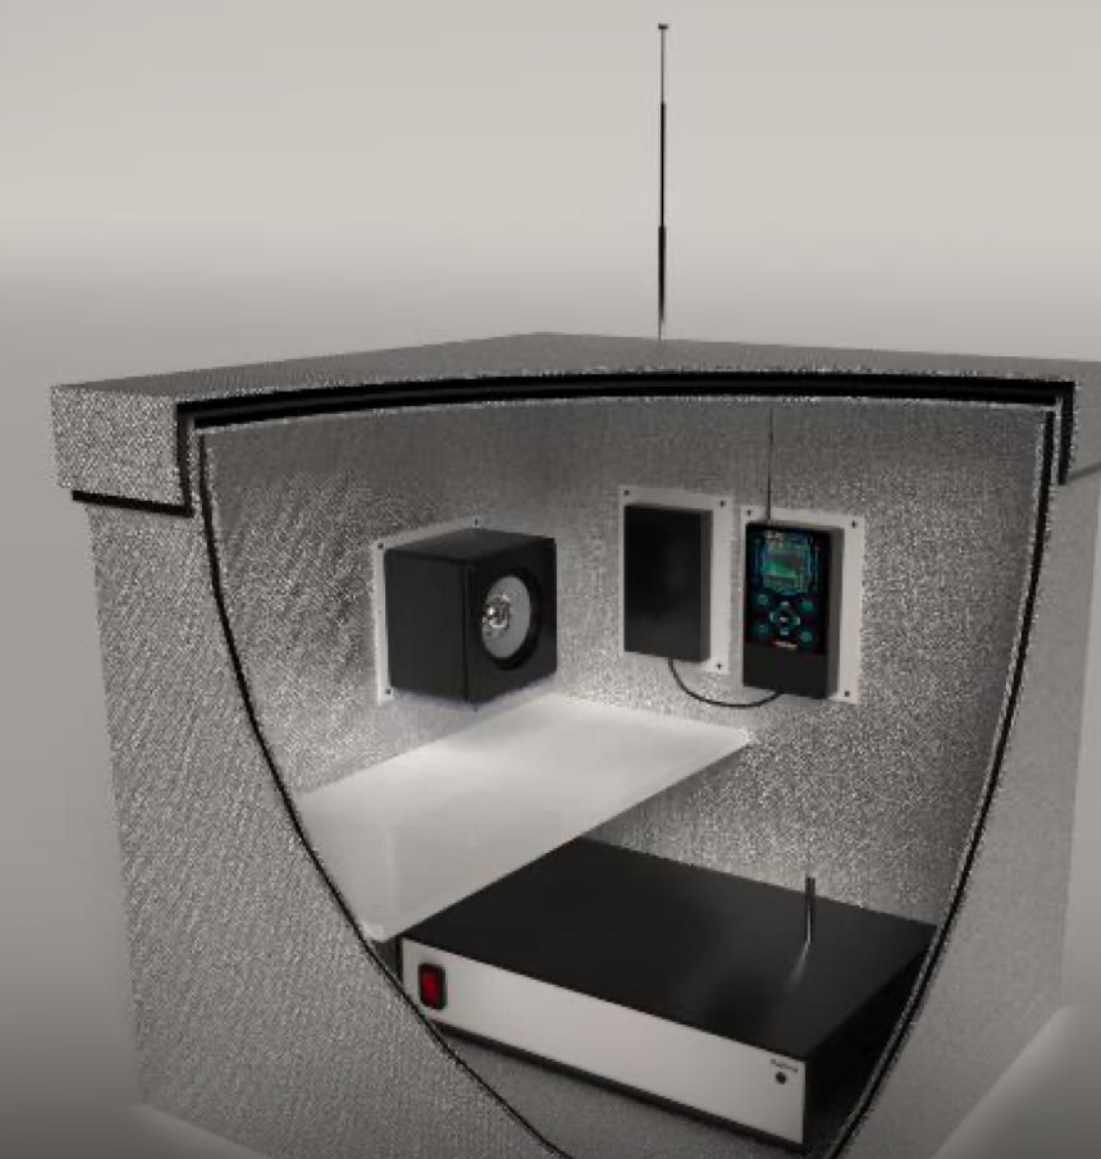

Базовая станция
с дополнительным
функционалом по выявлению
противоправных технических
средств РВУ, СТС НПИ и т.д.

Продукция компании

Специальные комплексы КУПОЛ-СТС и ЕМКОСТЬ-СТС

- Выполняются в виде накрывающего купола (или емкости с крышкой) из специального экранирующего материала
- Выявляют идентификаторы мобильной связи устройств, размещенных внутри купола, могут осуществлять вызов на эти устройства
- Выводят устройства цифровой связи из «спящего режима»
- Идентифицируют радиосигналы основных протоколов – gsm/umts/lte/bluetooth/Wi-Fi
- Оборудуются противовзрывным корпусом (несколько слоев кевлара + демпфирующая жидкость)
- Определяют любой радиосигнал (диапазон от 70 МГц до 6 ГГц)
- Имеют удаленное управление & возможность съема информации

КУПОЛ-СТС

ЁМКОСТЬ-СТС

Устройство «Сфера-МАГ»

- **Размещение:**
На днище и других кузовных частях автомобиля
- **Функционал:**
Круглосуточное отслеживание предметов на магнитном основании, таких как трекеры, жучки и взрывные устройства
- Уведомление:**
 - В случае попытки установки противоправных средств владельцу незамедлительно приходит оповещение на телефон с информацией о конкретном местонахождении противоправного средства (ПС)
- Выявление:**
 - Эффективно обнаруживает магниты с силой притяжения свыше 5 кг.
- Особенности:**
 - Перед началом работы проводится калибровка каждого датчика, что исключает вероятность «ложных срабатываний»