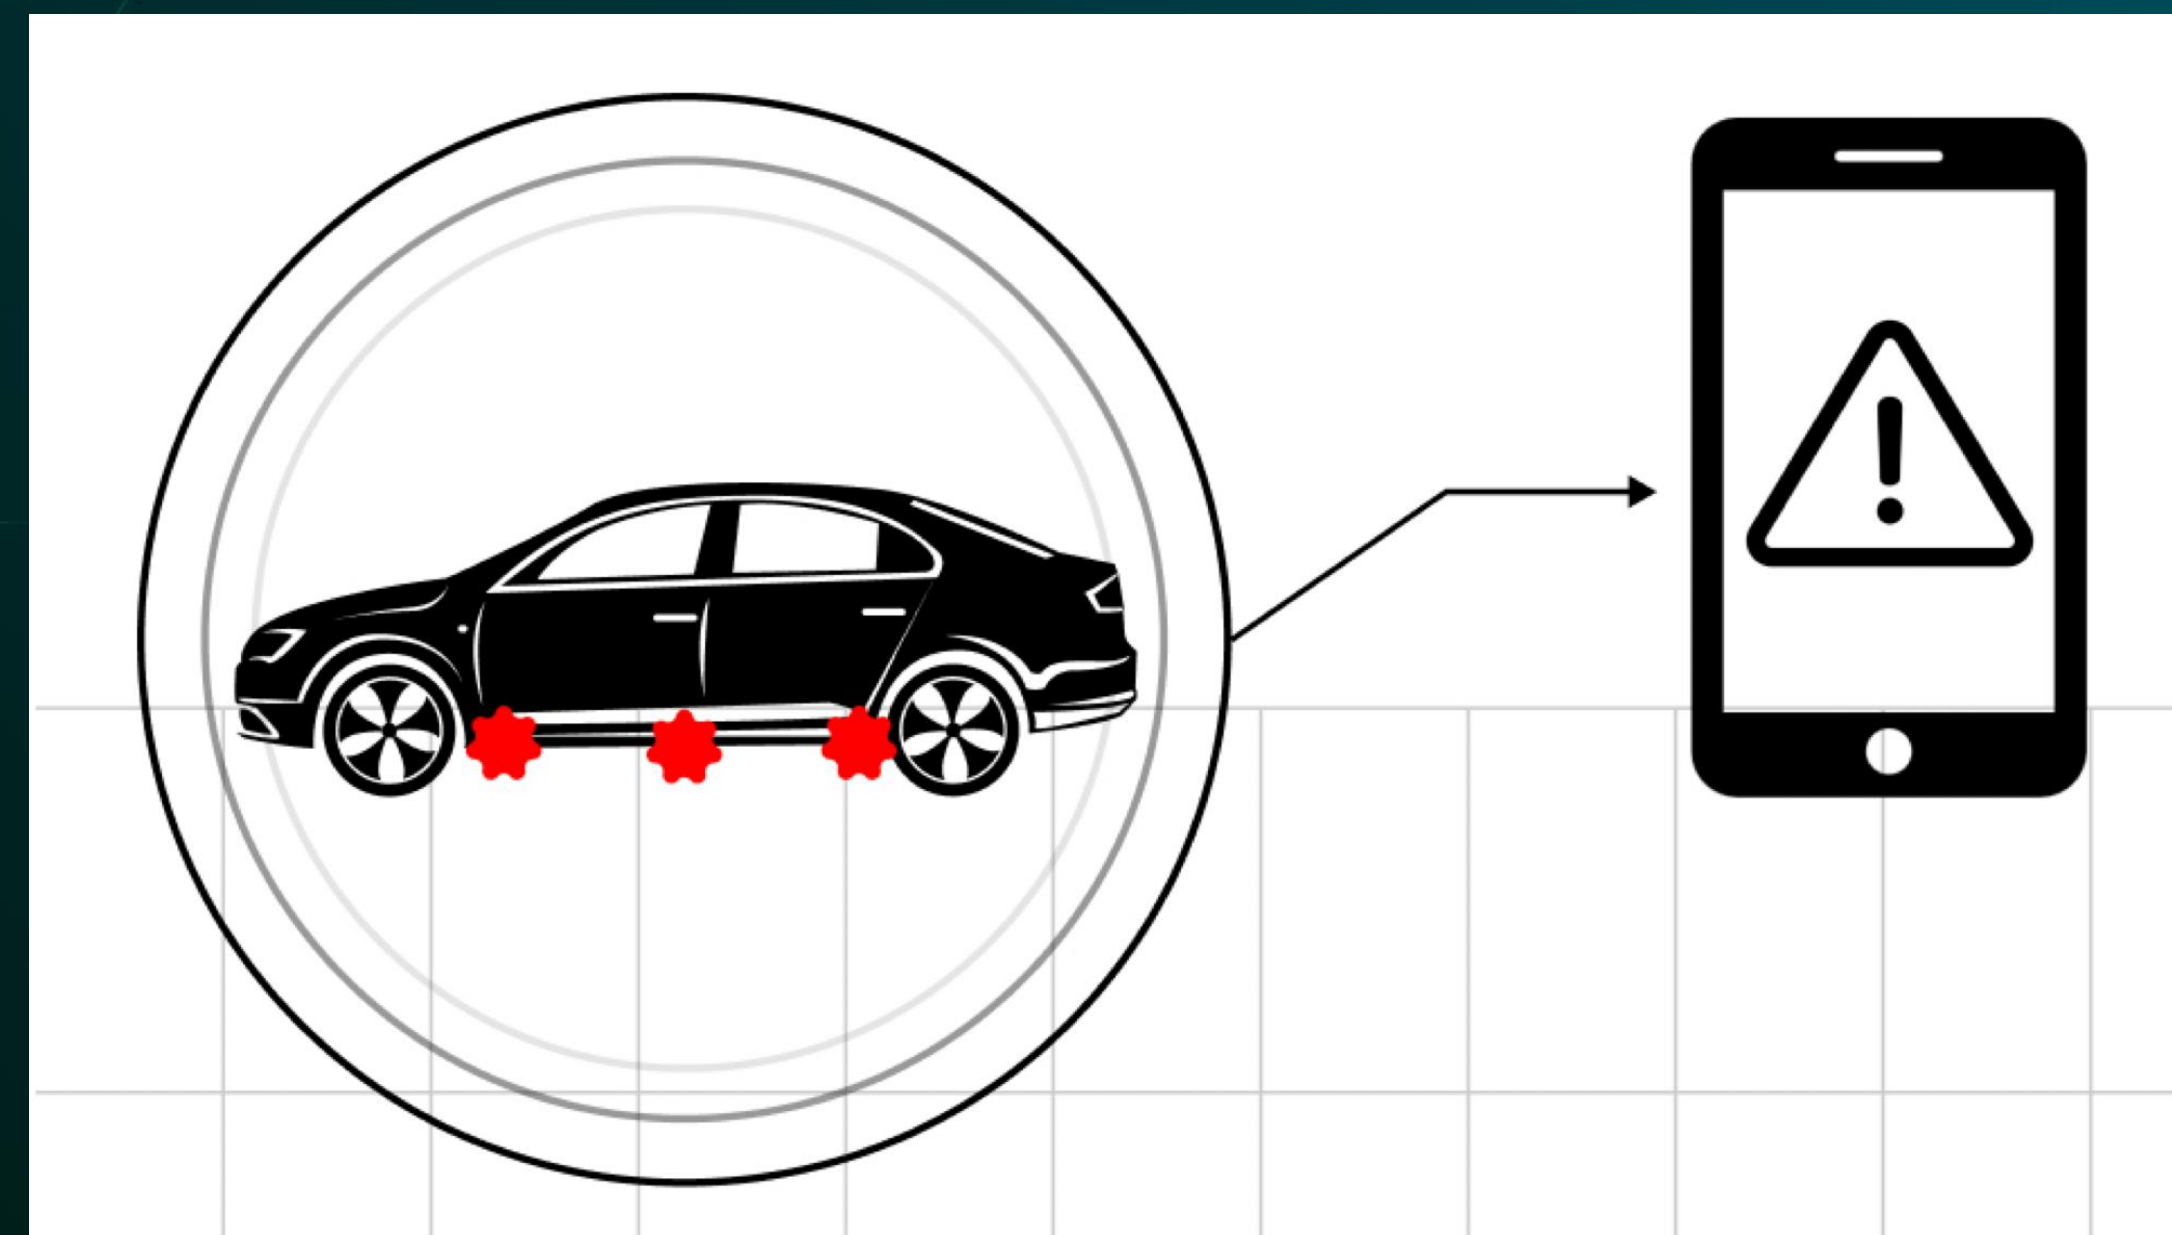

**Устройство для защиты от взрыва
«Купол-антиРВУ-0,5»**

Сфера-Р и Сфера-МАГ

устройство для выявления радиосигналов вблизи днища автомобиля