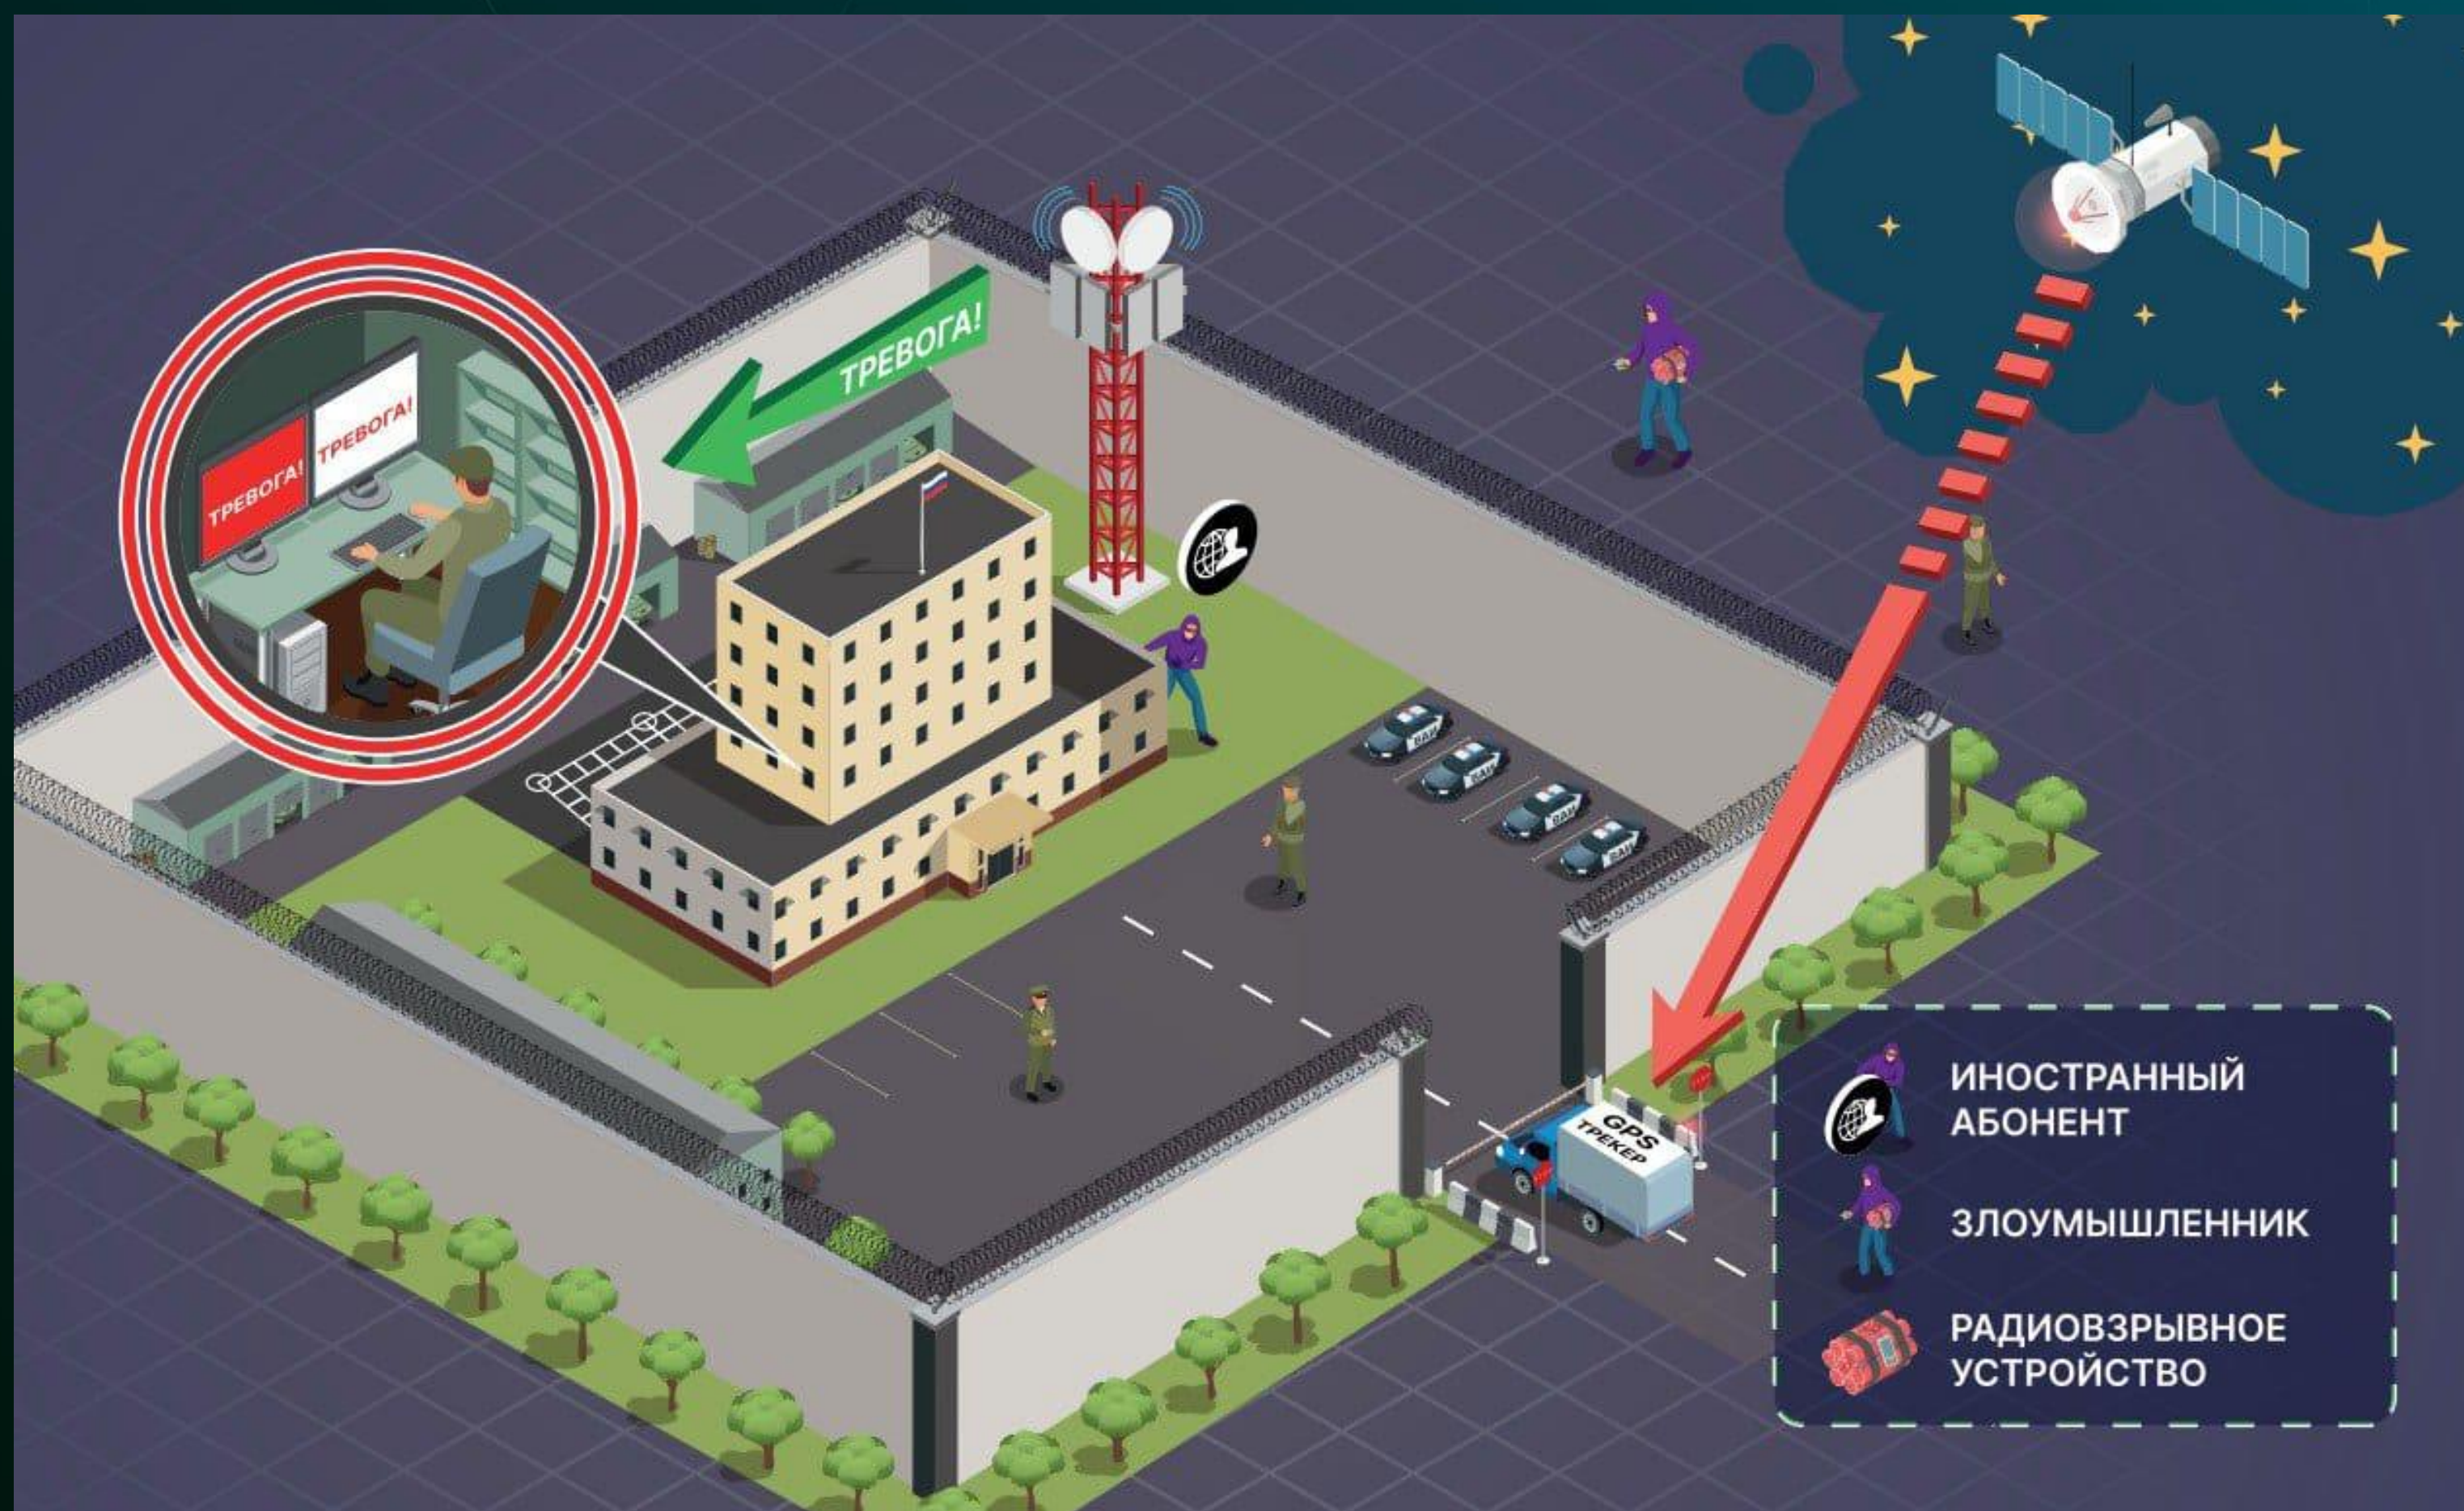

Среди них устройства слежения, перехвата различных данных и даже взрывные устройства.

Устройства также могут использоваться для шпионажа, контроля передвижения, кражи данных или для осуществления террористических актов.

Особая опасность возникает в случаях использования взрывных устройств, которые могут быть спрятаны в автомобилях и активированы дистанционно.

Противоправные технические средства на магнитном основании

Продукция компании

Базовая станция
с дополнительным
функционалом по выявлению
противоправных технических
средств РВУ, СТС НПИ и т.д.

Продукция компании

Специальные комплексы КУПОЛ-СТС и ЕМКОСТЬ-СТС

- Выполняются в виде накрывающего купола (или емкости с крышкой) из специального экранирующего материала
- Выявляют идентификаторы мобильной связи устройств, размещенных внутри купола, могут осуществлять вызов на эти устройства
- Выводят устройства цифровой связи из «спящего режима»
- Идентифицируют радиосигналы основных протоколов – gsm/umts/lte/bluetooth/Wi-Fi
- Оборудуются противовзрывным корпусом (несколько слоев кевлара + демпфирующая жидкость)
- Определяют любой радиосигнал (диапазон от 70 МГц до 6 ГГц)
- Имеют удаленное управление & возможность съема информации

КУПОЛ-СТС

ЁМКОСТЬ-СТС

Устройство «Сфера-МАГ»

- **Размещение:**
На днище и других кузовных частях автомобиля
- **Функционал:**
Круглосуточное отслеживание предметов на магнитном основании, таких как трекеры, жучки и взрывные устройства
- Уведомление:**
 - В случае попытки установки противоправных средств владельцу незамедлительно приходит оповещение на телефон с информацией о конкретном местонахождении противоправного средства (ПС)
- Выявление:**
 - Эффективно обнаруживает магниты с силой притяжения свыше 5 кг.
- Особенности:**
 - Перед началом работы проводится калибровка каждого датчика, что исключает вероятность «ложных срабатываний»